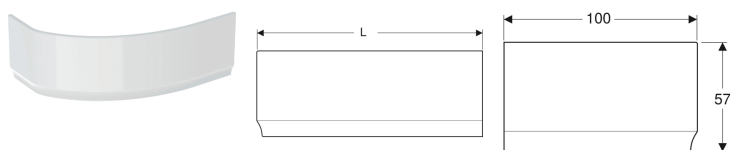

Geberit Selnova čelní panel pro asymetrickou vanu, pravý

Obrázek s příkladem

Účel použití

- K obložení přední strany asymetrické vany vpravo

Technické údaje

Materiál

EPS

Vlastnosti

- Asymetrické

Obsah dodávky

- Souprava pro hrubou montáž

Pol. č.	Barva / povrch	L	H	T	
554.870.01.1	Bílá / Lesklý	140 cm	57 cm	100 cm	Nové
554.872.01.1	Bílá / Lesklý	150 cm	57 cm	100 cm	Nové
554.874.01.1	Bílá / Lesklý	160 cm	57 cm	100 cm	Nové