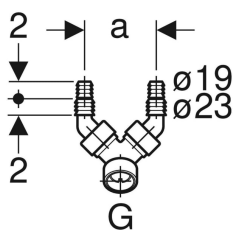

## Geberit dvojitá hadicová přípojka

Obrázek s příkladem

### Účel použití

- K připojení praček nebo myček nádobí

### Technické údaje

Materiál

Plast

### Obsah dodávky

- 2 zpětné klapky

- Zaslepovací víčko pro připojení G 1"

Pol. č.	Barva / povrch	G	a
152.767.11.1	Alpská bílá	1 "	8.3 cm