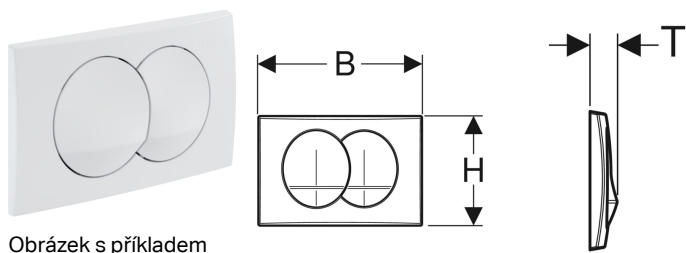

Ovládací tlačítko Geberit Delta Zero, pro 2 množství splachování

Obrázek s příkladem

Účel použití

- Ke spuštění splachování u Delta splachovacích nádržek pod omítku

Technické údaje

Ovládací síla | < 20 N

Vlastnosti

- Ovládání zepředu

Obsah dodávky

- Upevňovací rámeček
- 2 tyčky tlačítka
- Upevňovací materiál

Pol. č.	Barva / povrch	Popis materiálu	B	H	T
115.100.11.5	Bílá	Plast	24.6 cm	16.4 cm	3.1 cm
115.100.21.5	Pochromovaná lesklá	Plast	24.6 cm	16.4 cm	3.1 cm
115.100.46.5	Pochromovaná matná	Plast	24.6 cm	16.4 cm	3.1 cm

Příslušenství

- Prodlužovací Geberit souprava pro splachovací nádržky pod omítku Delta a Twinline