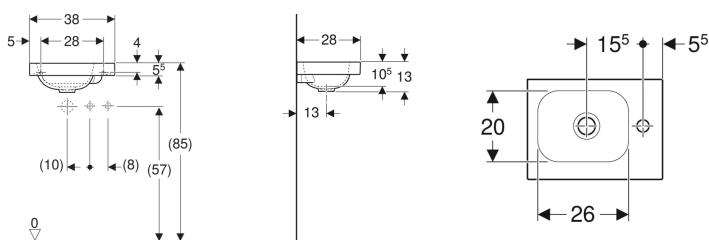

Umývatko Geberit iCon Light

Obrázek s příkladem

Vlastnosti

- Možnost kombinace se skříňkou pod umyvadlo
- Asymetrické

Technické údaje

Materiál | Jemný žáruvzdorný jíl

Pol. č.	Barva / povrch	Otvor pro baterii	Přepad	Odkládací plocha	B	H	T	
501.830.00.1	Bílá	Vpravo	Bez	Vpravo	38 cm	13 cm	28 cm	
501.830.00.2	Bílá / KeraTect	Vpravo	Bez	Vpravo	38 cm	13 cm	28 cm	
501.830.00.3 *	Bílá	Bez	Bez	Vpravo	38 cm	13 cm	28 cm	
501.830.00.4 *	Bílá / KeraTect	Bez	Bez	Vpravo	38 cm	13 cm	28 cm	
501.831.00.1	Bílá	Vlevo	Bez	Vlevo	38 cm	13 cm	28 cm	
501.831.00.2	Bílá / KeraTect	Vlevo	Bez	Vlevo	38 cm	13 cm	28 cm	
501.831.00.3 *	Bílá	Bez	Bez	Vlevo	38 cm	13 cm	28 cm	
501.831.00.4 *	Bílá / KeraTect	Bez	Bez	Vlevo	38 cm	13 cm	28 cm	
501.830.JT.1	Alpská bílá / Matný	Vpravo	Bez	Vpravo	38 cm	13 cm	28 cm	Nové
501.831.JT.1	Alpská bílá / Matný	Vlevo	Bez	Vlevo	38 cm	13 cm	28 cm	Nové