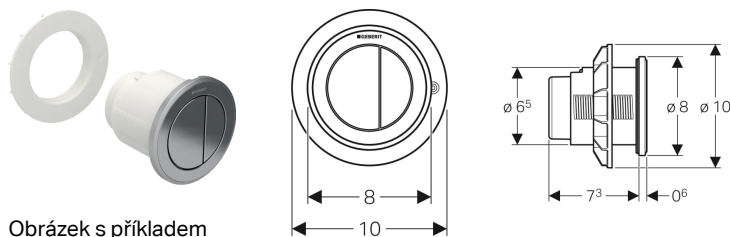

## Oddálené ovládání Geberit typ 10, pneumatické, pro 2 množství splachování, tlačítko do nábytku

Obrázek s příkladem

### Účel použití

- K pneumatickému oddálenému ovládnání splachovacích nádržek Geberit na omítku a pod omítku
- K pneumatickému oddálenému ovládnání splachovacích nádržek Geberit do nábytku
- Ke spuštění 2 množství splachování
- Pro Delta splachovací nádržky pod omítku 12 cm
- Pro Sigma splachovací nádržky pod omítku 12 cm
- Pro Omega splachovací nádržky pod omítku 12 cm
- Pro Kappa splachovací nádržky pod omítku 15 cm

### Vlastnosti

- Provedení kulaté
- Kombinovatelný s ovládacími tlačítky Geberit pro 1 množství splachování a splachování Start/Stop nebo krycí deskou Geberit