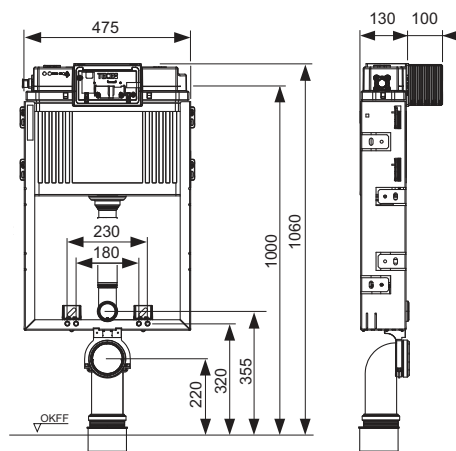

**TECEprofil montážní prvek pro toalety s nádržkou Uni, stavební výška 1060 mm**

Obj. č.: 9370300

DU 1: 1 ks

DU 2: 10 ks

DU 3: 60 ks

Popis:

Modul pro toaletu s "easy fit" instalací splachovacího tlačítka pro instalaci do zdi nebo před nosnou stěnu.

Kompletně sestavený montážní prvek obsahuje tyto položky:

Nádržka Uni pro splachování ze předu:

- Bezpečná nádržka z nárazuvzdorného plastu, testovaná dle EN 14055
- Nádržka je plně smontovaná a utěsněná
- Připojení nádržky pomocí 1/2" vnitřního závitu
- Nádržka o objemu 10 litrů; přednastavený standardní splachovací objem šest litrů; možnost kdykoliv nastavit splachovací objem 4,5/7,5/9 litrů; objem částečného spláchnutí tři litry u dvoumnožstevního splachování. Zbývající objem lze použít pro okamžité očištění spláchnutí.
- Izolace proti orosení nádržky
- Pro splachovací tlačítka TECE a splachovací páčky
- Lze nastavit jako nádržku pro jedno-objemové nebo dvou-objemové splachování podle typu použitého tlačítka
- "Easy fit" instalace ovládacího tlačítka
- Instalační tunel pro revizní dvířka, lze zkrátit bez použití nástrojů
- Hydraulický plnicí ventil nízké hlučnosti, akustická skupina 1 podle DIN 4109

Sestavený modul tvoří:

- Ocelový rám, pozinkovaný
- Dvě závitové tyče M 12 s maticemi, instalační rozměry 180 nebo 230 mm
- Odpadní koleno DN 90 s redukcí DN 90/100, materiál PP
- Redukce lze použít i pro přímé vodorovné napojení
- Připojovací sada toalety DN 90 včetně ochranné zátky

Údaje o prodeji:

Název produktu: TECEbox splachovací nádržka montovaná do zděných konstrukcí s ovládním zepředu, stavební výška 1060 mm
Komoditní skupina: 903
Skupina výrobků: 2009030010

Rozměrové výkresy: