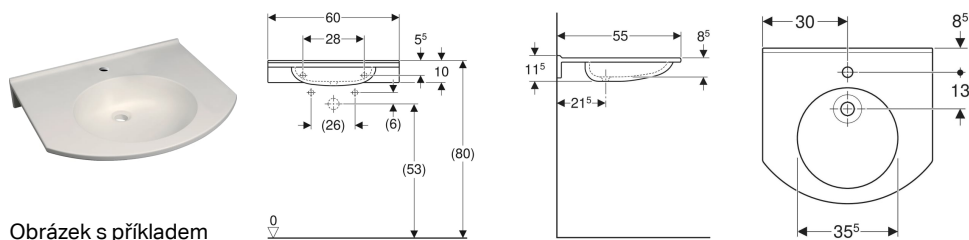

Umyvadlo Geberit Publica, kulatý design, bezbariérové

Obrázek s příkladem

Účel použití

- Vhodné k použití pro imobilní s invalidním vozíkem
- Vhodný pro bezbariérové stavby

Vlastnosti

- Bezbariérový
- Se zdviženou hranou ke zdi

- Antibakteriální
- Odolné proti nárazům
- Odolné proti poškrábání
- Jednoduché čištění
- Bezešvá oprava povrchu

Technické údaje

Materiál

Varicor®

Nutno objednat zvlášť

- Upevňovací materiál

Pol. č.	Barva / povrch	Otvor pro baterii	Přepad	B	H	T
402060016	Alpská bílá	Uprostřed	Bez	60 cm	11.5 cm	55 cm
501.040.11.1	Alpská bílá	Bez	Bez	60 cm	11.5 cm	55 cm

Příslušenství

- Odtok umyvadla Geberit, prostorově úsporný, s volným odtokem a krytem ventilu
- Zápachová uzávěrka Geberit s normou trubkou pro umyvadlo, prostorově úsporná, vývod vodorovný
- Odpadní ventil Geberit s trubkou přepadu, pro umyvadlo
- Odpadní ventil Geberit s volným odtokem, rošt