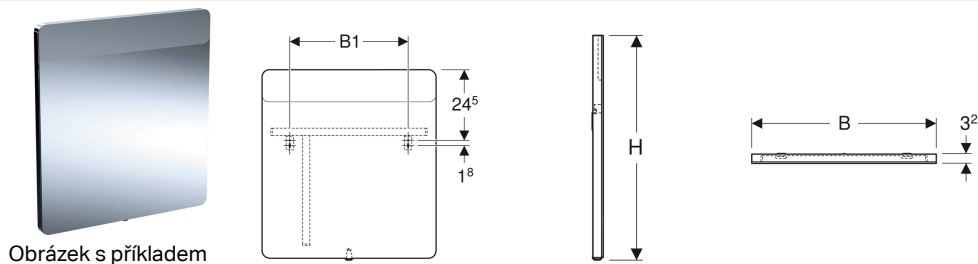

## Zrcadlo s osvětlením Geberit Option osvětlení shora

Obrázek s příkladem

### Vlastnosti

- Vhodné pro všechny koupelňové série
- Osvětlení LED
- Mechanický spínač