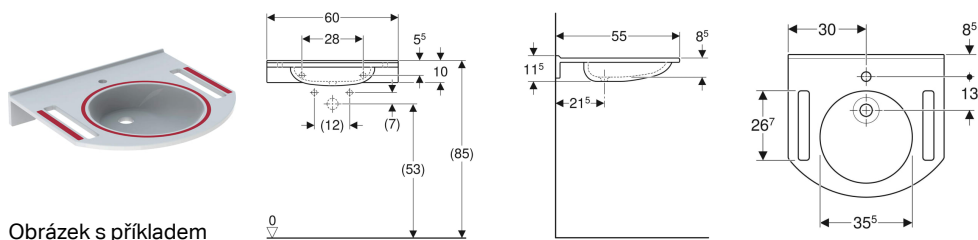

Umyvadlo Geberit Publica, kulatý design, s výřezy, bezbariérové, pro mentálně postižené

Obrázek s příkladem

Účel použití

- Vhodné k použití pro imobilní s invalidním vozíkem
- Vhodný pro bezbariérové stavby

Technické údaje

Materiál

Varicor®

Nutno objednat zvlášť

- Upevňovací materiál

Pol. č.	Barva / povrch	Otvor pro baterii	Přepad	B	H	T
500.668.01.2	Alpská bílá	Uprostřed	Bez	60 cm	11.5 cm	55 cm
500.668.01.4	Alpská bílá	Bez	Bez	60 cm	11.5 cm	55 cm

Příslušenství

- Odtok umyvadla Geberit, prostorově úsporný, s volným odtokem a krytem ventilu
- Zápachová uzávěrka Geberit s normou trubkou pro umyvadlo, prostorově úsporná, vývod vodorovný
- Odpadní ventil Geberit s trubkou přepadu, pro umyvadlo
- Odpadní ventil Geberit s volným odtokem, rošt