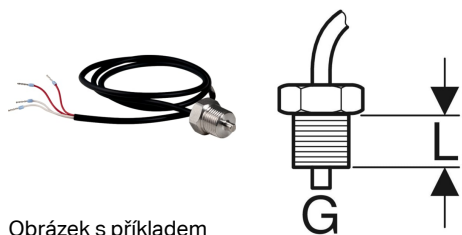

**Teplotní čidlo Geberit s vnějším závitem, pro hygienický proplach ve splachovací nádrži pod omítku**

Obrázek s příkladem

**Účel použití**

- Pro studenou a teplou pitnou vodu

**Vlastnosti**

- Teplotní čidlo PT1000

**Obsah dodávky**

- Lustrová svorkovnice

Pol. č.	G	L
616.208.00.1	1/2 "	1.3 cm

- Kabel z drátěných lanek 4 x 0,25 mm<sup>2</sup>

**Technické údaje**

Délka kabelu	6 m
Materiál	CrNiMoTi ocel 1.4571 (EN 10088)

**Příslušenství**

- Připojovací kabel Geberit pro externí čidlo, pro hygienický proplach ve splachovací nádrži pod omítku
- Souprava pro hrubou montáž Geberit pro hygienický proplach