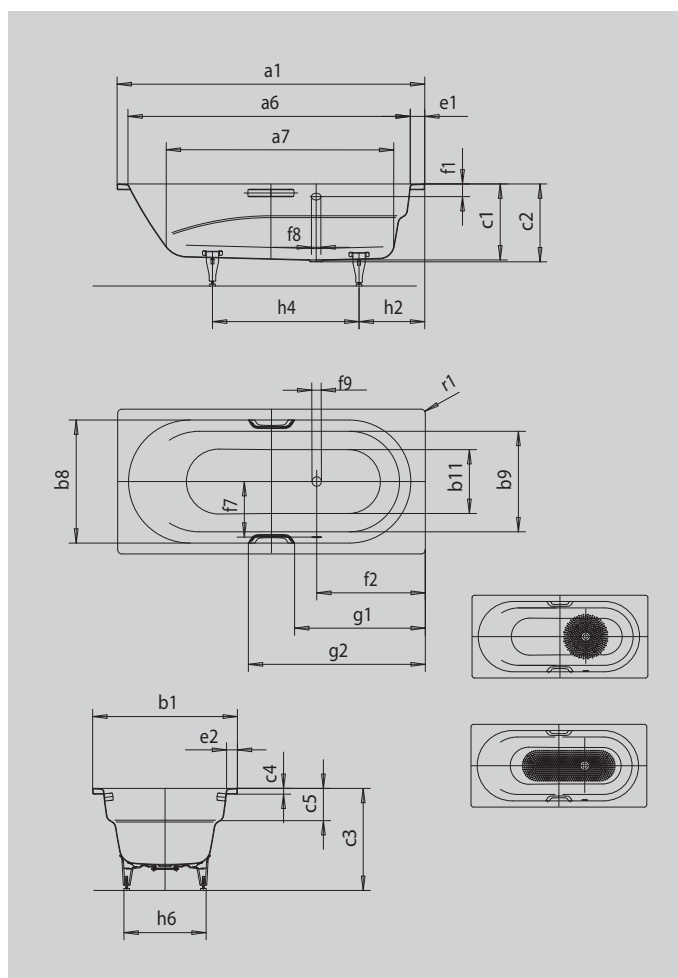

VAIO

VAIO STAR

- koupací vana pro jednu osobu s přepadem na straně a integrovanými loketními opěrkami
- klasická obdélníková varianta
- v nabídce také s madly
- ze smaltované oceli KALDEWEI

Ilustrační obrázek

Model		961
Vnější délka	a_1	1700 mm
Vnitřní délka (nahore)	a_6	1560 mm
Vnitřní délka (dole)	a_7	1255 mm
Vnější šířka	b_1	800 mm
Vnitřní šířka (dole)	b_{11}	496 mm
Vnitřní šířka koupacího prostoru (nahore) s loketní opěrkou; bez ní	$b_8; b_9$	680; 555 mm
Vnitřní hloubka	c_1	420 mm
Hloubka včetně odtokového otvoru	c_2	430 mm
Výška s nohami	c_3	555 - 590 mm
Výška okraje	c_4	32 mm
Hloubka loketní opěrky	c_5	180 mm
Šířka okraje v nohách; šířka podélného okraje	$e_1; e_2$	80; 60 mm
Vzdálenost horní hrany od středu přepadového otvoru	f_1	70 mm
Vzdálenost okraje vany od středu odtokového otvoru	f_2	600 mm
Vzdálenost středu odtokového otvoru a přepadového otvoru	f_7	332 mm
Průměr přepadového otvoru	f_8	Ø 52 mm
Průměr odtokového otvoru	f_9	Ø 52 mm
Vzdálenost od okraje vany (v nohách) od bližšího konce madla	g_1	722 mm
Vzdálenost okraje vany (v nohách) od vzdálenějšího konce madla	g_2	978 mm
Vzdálenost okraje vany na straně noh od středu noh	h_2	443 mm
Vzdálenost mezi nohami	h_4	670 mm
Max. šířka noh	h_6	445 mm
Vnější poloměr	r_1	23 mm
Užitečný objem		145 l
Čistá hmotnost		50 kg
Antislip průměr		Ø 435 mm
Celoplošný antislip		900 x 300 mm