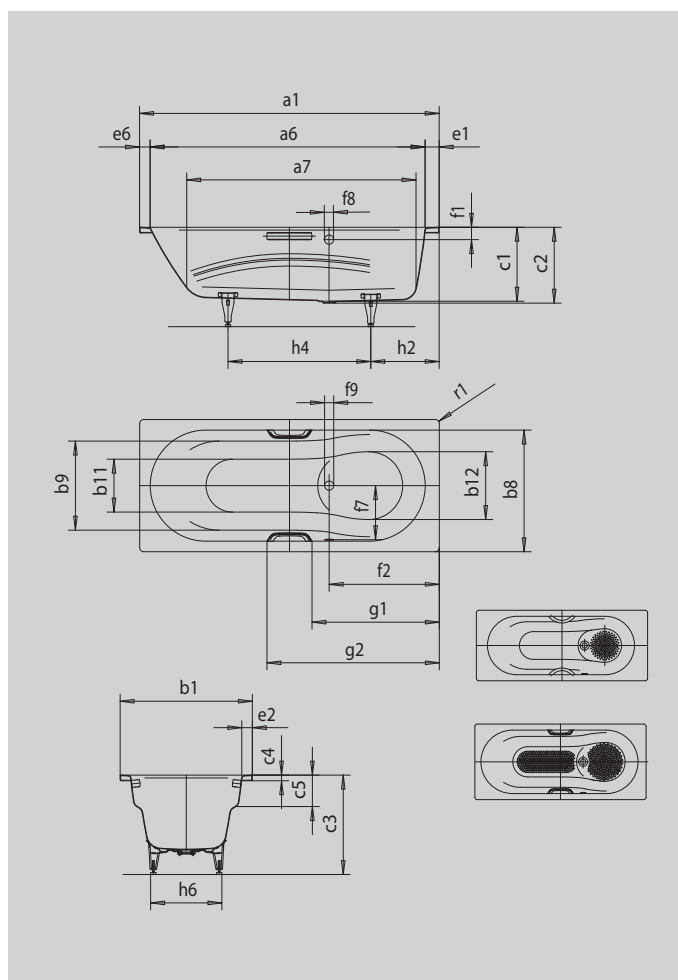

## VAIO SET STAR

- koupací vana pro jednu osobu s přepadem na straně a integrovanými loketními opěrkami
- kombinovaná vana, která se hodí ke koupání i sprchování
- v nabídce také s madly
- ze smaltované oceli KALDEWEI

Ilustrační obrázek

Model		947
Vnější délka	$a_1$	1800 mm
Vnitřní délka (nahore)	$a_6$	1560 mm
Vnitřní délka (dole)	$a_7$	1300 mm
Vnější šířka	$b_1$	800 mm
Vnitřní šířka koupacího prostoru (nahore) s loketní opěrkou; bez ní	$b_8; b_9$	630; 505 mm
Vnitřní šířka (dole)	$b_{11}; b_{12}$	450; 525 mm
Vnitřní hloubka	$c_1$	420 mm
Hloubka včetně odtokového otvoru	$c_2$	430 mm
Výška s nohama	$c_3$	560 - 580 mm
Výška okraje	$c_4$	32 mm
Hloubka loketní opěrky	$c_5$	175 mm
Šířka okraje v nohách; šířka podélného okraje; šířka okraje v hlavě	$e_1; e_2; e_6$	130; 85; 110 mm
Vzdálenost horní hrany od středu přepadového otvoru	$f_1$	70 mm
Vzdálenost okraje vany od středu odtokového otvoru	$f_2$	675 mm
Vzdálenost středu odtokového otvoru a přepadového otvoru	$f_7$	310 mm
Průměr přepadového otvoru	$f_8$	Ø 52 mm
Průměr odtokového otvoru	$f_9$	Ø 52 mm
Vzdálenost od okraje vany (v nohách) od bližšího konce madla	$g_1$	722 mm
Vzdálenost okraje vany (v nohách) od vzdálenějšího konce madla	$g_2$	1028 mm
Vzdálenost okraje vany na straně noh od středu noh	$h_2$	485 mm
Vzdálenost mezi nohama	$h_4$	725 mm
Max. šířka noh	$h_6$	485 mm
Vnější poloměr	$r_1$	23 mm
Užitečný objem		135 l
Čistá hmotnost		55 kg
Antislip průměr		Ø 288 mm