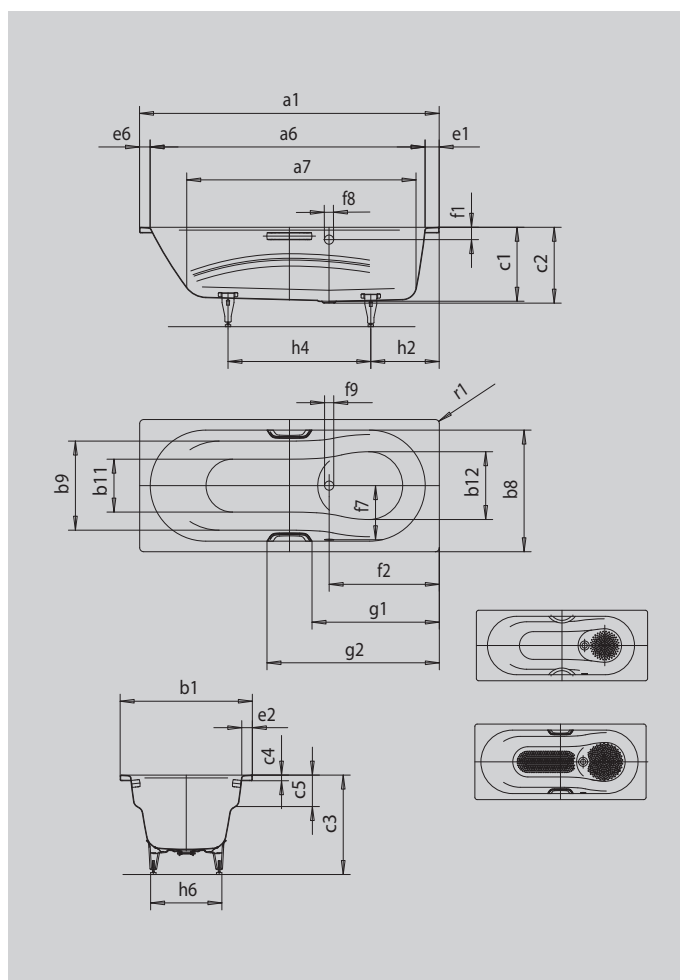

VAIO SET

VAIO SET STAR

- koupací vana pro jednu osobu s přepadem na straně a integrovanými loketními opěrkami
- kombinovaná vana, která se hodí ke koupání i sprchování
- v nabídce také s madly
- ze smaltované oceli KALDEWEI

Ilustrační obrázek

Model		957
Vnější délka	a_1	1600 mm
Vnitřní délka (nahore)	a_6	1460 mm
Vnitřní délka (dole)	a_7	1200 mm
Vnější šířka	b_1	700 mm
Vnitřní šířka koupacího prostoru (nahore) s loketní opěrkou; bez ní	$b_8; b_9$	580; 470 mm
Vnitřní šířka (dole)	$b_{11}; b_{12}$	420; 475 mm
Vnitřní hloubka	c_1	420 mm
Hloubka včetně odtokového otvoru	c_2	430 mm
Výška s nohama	c_3	560 - 580 mm
Výška okraje	c_4	32 mm
Hloubka loketní opěrky	c_5	175 mm
Šířka okraje v nohách; šířka podélného okraje; šířka okraje v hlavě	$e_1; e_2; e_6$	80; 60; 60 mm
Vzdálenost horní hrany od středu přepadového otvoru	f_1	70 mm
Vzdálenost okraje vany od středu odtokového otvoru	f_2	575 mm
Vzdálenost středu odtokového otvoru a přepadového otvoru	f_7	280 mm
Průměr přepadového otvoru	f_8	Ø 52 mm
Průměr odtokového otvoru	f_9	Ø 52 mm
Vzdálenost od okraje vany (v nohách) od bližšího konce madla	g_1	672 mm
Vzdálenost okraje vany (v nohách) od vzdálenějšího konce madla	g_2	928 mm
Vzdálenost okraje vany na straně noh od středu noh	h_2	435 mm
Vzdálenost mezi nohama	h_4	625 mm
Max. šířka noh	h_6	425 mm
Vnější poloměr	r_1	8 mm
Užitečný objem		100 l
Čistá hmotnost		45 kg
Antislip průměr		Ø 288 mm