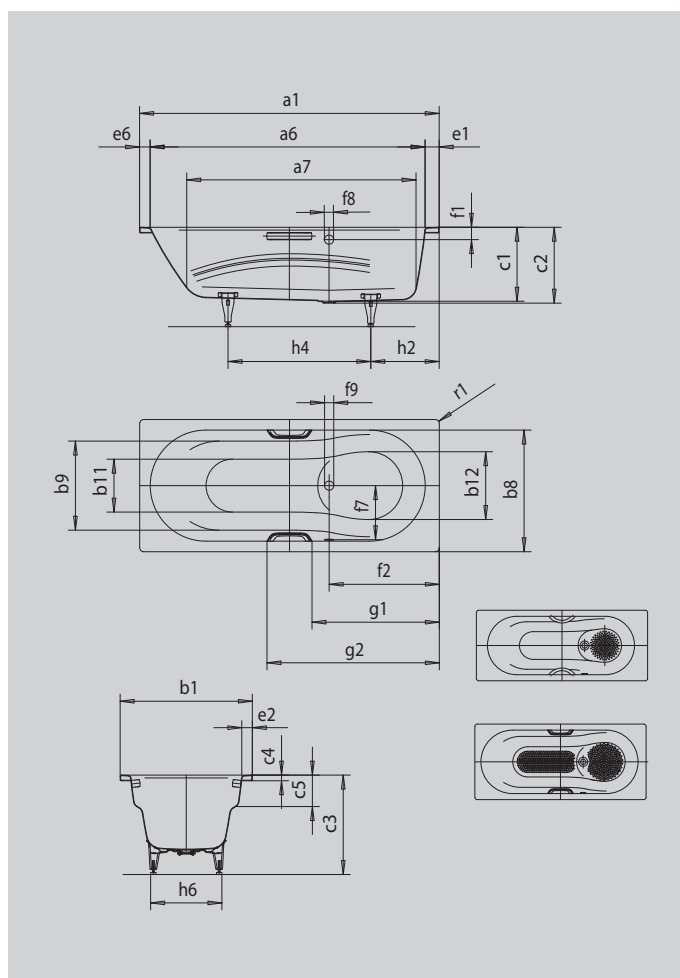

VAIO SET

VAIO SET STAR

- koupací vana pro jednu osobu s přepadem na straně a integrovanými loketními opěrkami
- kombinovaná vana, která se hodí ke koupání i sprchování
- v nabídce také s madly
- ze smaltované oceli KALDEWEI

Ilustrační obrázek

Model		956
Vnější délka	a_1	1600 mm
Vnitřní délka (nahore)	a_6	1460 mm
Vnitřní délka (dole)	a_7	1200 mm
Vnější šířka	b_1	700 mm
Vnitřní šířka koupacího prostoru (nahore) s loketní opěrkou; bez ní	$b_8; b_9$	580; 470 mm
Vnitřní šířka (dole)	$b_{11}; b_{12}$	420; 475 mm
Vnitřní hloubka	c_1	420 mm
Hloubka včetně odtokového otvoru	c_2	430 mm
Výška s nohami	c_3	560 - 580 mm
Výška okraje	c_4	32 mm
Hloubka loketní opěrky	c_5	175 mm
Šířka okraje v nohách; šířka podélného okraje; šířka okraje v hlavě	$e_1; e_2; e_6$	80; 60; 60 mm
Vzdálenost horní hrany od středu přepadového otvoru	f_1	70 mm
Vzdálenost okraje vany od středu odtokového otvoru	f_2	575 mm
Vzdálenost středu odtokového otvoru a přepadového otvoru	f_7	280 mm
Průměr přepadového otvoru	f_8	Ø 52 mm
Průměr odtokového otvoru	f_9	Ø 52 mm
Vzdálenost okraje vany na straně noh od středu noh	h_2	435 mm
Vzdálenost mezi nohami	h_4	625 mm
Max. šířka noh	h_6	425 mm
Vnější poloměr	r_1	8 mm
Užitečný objem		100 l
Čistá hmotnost		45 kg
Antislip průměr		Ø 288 mm