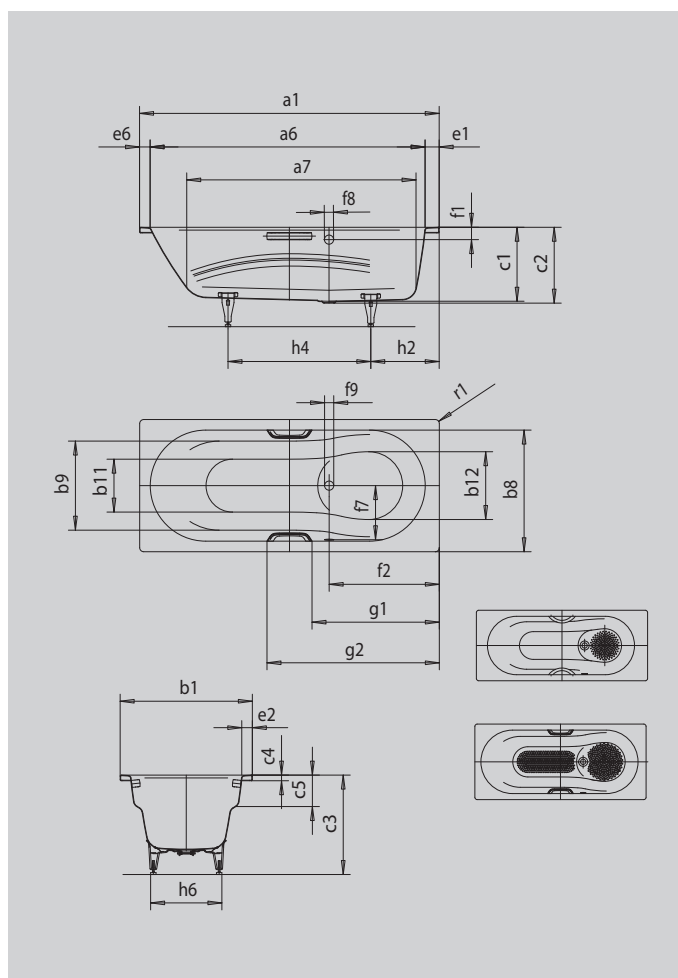

VAIO SET

VAIO SET STAR

- koupací vana pro jednu osobu s přepadem na straně a integrovanými loketními opěrkami
- kombinovaná vana, která se hodí ke koupání i sprchování
- v nabídce také s madly
- ze smaltované oceli KALDEWEI

Ilustrační obrázek

Model		954
Vnější délka	a_1	1700 mm
Vnitřní délka (nahore)	a_6	1560 mm
Vnitřní délka (dole)	a_7	1300 mm
Vnější šířka	b_1	750 mm
Vnitřní šířka koupacího prostoru (nahore) s loketní opěrkou; bez ní	$b_9; b_9$	630; 505 mm
Vnitřní šířka (dole)	$b_{11}; b_{12}$	450; 525 mm
Vnitřní hloubka	c_1	420 mm
Hloubka včetně odtokového otvoru	c_2	430 mm
Výška s nohama	c_3	560 - 580 mm
Výška okraje	c_4	32 mm
Hloubka loketní opěrky	c_5	175 mm
Šířka okraje v nohách; šířka podélného okraje; šířka okraje v hlavě	$e_1; e_2; e_6$	80; 60; 60 mm
Vzdálenost horní hrany od středu přepadového otvoru	f_1	70 mm
Vzdálenost okraje vany od středu odtokového otvoru	f_2	625 mm
Vzdálenost středu odtokového otvoru a přepadového otvoru	f_7	310 mm
Průměr přepadového otvoru	f_8	Ø 52 mm
Průměr odtokového otvoru	f_9	Ø 52 mm
Vzdálenost okraje vany na straně noh od středu noh	h_2	435 mm
Vzdálenost mezi nohama	h_4	725 mm
Max. šířka noh	h_6	488 mm
Vnější poloměr	r_1	8 mm
Užitečný objem		135 l
Čistá hmotnost		50 kg
Antislip průměr		Ø 288 mm