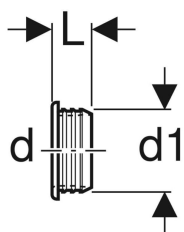

Manžeta Geberit

Obrázek s příkladem

Účel použití

- Pro bidety a umyvadla

Technické údaje

Materiál

EPDM

Pol. č.	d, ø	d1, ø	L	
152.498.00.1	32 mm	40 mm	2.5 cm	Nové
152.796.00.1	40 mm	44 mm	2.3 cm	
152.496.00.1	40 mm	46 mm	2.3 cm	
152.495.00.1	32 mm	46 mm	2.3 cm	
153.564.16.1	32 mm	58 mm	2.3 cm	
153.565.16.1	40 mm	58 mm	2.3 cm	
153.566.16.1	50 mm	58 mm	2.3 cm	