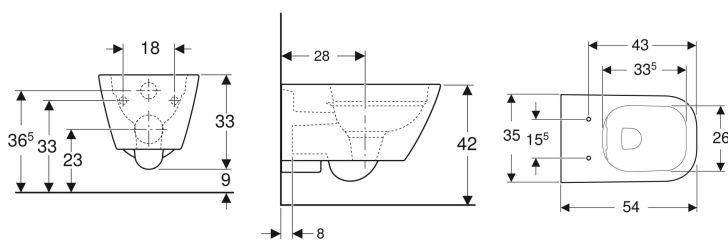

Závěsné WC Geberit Smyle Square s hlubokým splachováním, uzavřený tvar, Rimfree

Obrázek s příkladem

Účel použití

- Pro splachovací nádržky pod omítku
- Pro tlakové splachovače

Vlastnosti

- Závěsná
- WC s hlubokým splachováním
- Rimfree

- Jednoduché upevnění pomocí upevnění ke stěně Geberit typ EFF2 pro WC
- Typ 1, objem velkého spláchnutí 6 / 5 l, podle EN 997
- Splachuje se 4,5 l
- Uzavřený tvar
- Skryté upevnění

Technické údaje

Materiál

Sanitární keramika

Obsah dodávky

- Upevňovací materiál

Nutno objednat zvlášť

- WC sedátko

Pol. č.	Barva / povrch	B	H	T	
500.208.01.1	Bílá	35 cm	33 cm	54 cm	Nové

- Pro montáž je v závislosti na instalační situaci zapotřebí přípojovací sada Geberit pro nástěnná WC