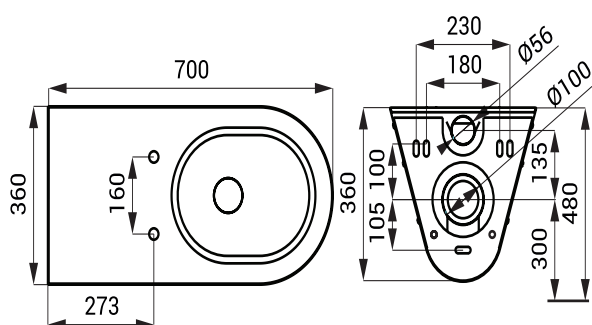

Nerezové WC SLWN 11

SLWN 11

Vlastnosti

- pro tělesně postižené
- antivandalové provedení
- použití pro věznice
- závěsné WC
- zaslepené otvory pro sedátko
- montáž pomocí montážní desky
- materiál AISI - 304
- povrch matný

Rozměry

Specifikace dodávky

SLWN 11 - obj. č. 94110 nerezové WC

Doporučené příslušenství

SLZN 31C - obj. č. 95313 WC sedátko černé, tvrzený plast, nerezové panty