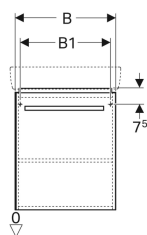

## Skříňka pod umyvadlo Geberit Selnova Compact, s jedněmi dvířky

Obrázek s příkladem

### Vlastnosti

- Závěsná
- S jedněmi dvířky
- Madlo k otevírání
- Dvířka s tichým dovíráním
- S jednou nastavitelnou poličkou
- Strana připevnění závěsu vlevo nebo vpravo

- Ochrana proti vlhkosti
- Možná instalace s nožičkami
- Čelní strana z MDF
- Dodáváno smontované

### Obsah dodávky

- Upevňovací materiál

Pol. č.	Barva / povrch	B	B1	Šířka umyvadla	H	T	
501.494.00.1	Korpus: lakovaný matný/bílý Čelo: lakované s vysokým leskem / bílé	55 cm	50 cm	60 cm	60.4 cm	36.7 cm	Nové
501.492.00.1	Korpus: lakovaný matný/bílý Čelo: lakované s vysokým leskem / bílé	50 cm	45 cm	55 cm	60.4 cm	36.7 cm	Nové
501.491.00.1	Korpus: světle šedý / lakovaný matný Čelo: lakované s vysokým leskem/svetlošedá	50 cm	45 cm	55 cm	60.4 cm	36.7 cm	Nové
501.493.00.1	Korpus: světle šedý / lakovaný matný Čelo: lakované s vysokým leskem/svetlošedá	55 cm	50 cm	60 cm	60.4 cm	36.7 cm	Nové