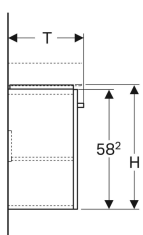

## Skříňka pod umyvadlo Geberit Selnova Compact, s jedněmi dvířky

Obrázek s příkladem

### Obsah dodávky

- Upevňovací materiál

Pol. č.	Barva / povrch	B	B1	Šířka umyvadla	H	T	
501.494.00.1	Korpus: lakovaný matný/bílý Čelo: lakované s vysokým leskem / bílé	55 cm	50 cm	60 cm	60.4 cm	36.7 cm	Nové
501.492.00.1	Korpus: lakovaný matný/bílý Čelo: lakované s vysokým leskem / bílé	50 cm	45 cm	55 cm	60.4 cm	36.7 cm	Nové
501.491.00.1	Korpus: světle šedý / lakovaný matný Čelo: lakované s vysokým leskem/svetlošedá	50 cm	45 cm	55 cm	60.4 cm	36.7 cm	Nové
501.493.00.1	Korpus: světle šedý / lakovaný matný Čelo: lakované s vysokým leskem/svetlošedá	55 cm	50 cm	60 cm	60.4 cm	36.7 cm	Nové