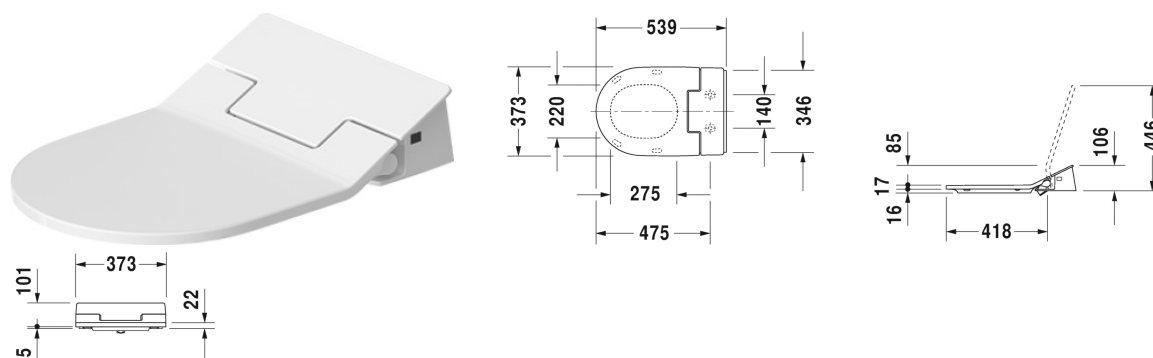

SensoWash® Slim SensoWash® Slim bidetové sedátko pro ME by Starck, Starck 2, Starck 3 a Darling New* # 611000002304300

| < 373 mm > |

SensoWash® Slim bidetové sedátko pro ME by Starck, Starck 2, Starck 3 a Darling New*	Rozměr	Váha	Objednací číslo
Hýžďová- Lady komfortní sprcha, se sklápěcí automatikou, noční světlo, včetně dálk. ovládání, Uzamčení přes dálkové ovládání, samočistící sprchová tryska, Vypínač, se skrytým připojením, Automatické vyprázdnění při delším nepoužívání			
Barvy			
00 Bílá			
Varianta			
220-240V 50/60Hz, Integrováno jištění podle EN 1717, Včetně odvěpňovací funkce a tablet, Teplota vody, pozice trysky a intenzita sprchovacího paprsku individuálně nastavitelná., Sedák odnímatelný jedním pohybem ruky	373 x 539 mm	5,500 kg	611000002304300
Infobox			
Při tvrdosti vody $\geq 2,4$ mmol/l ($\geq 14^\circ$ dH bzw. 24° fH) instalujte změkčovač vody			
Vhodné produkty			
Závěsné WC pro SensoWash® klozet s hlubokým splachováním, pouze ve spojení se SensoWash, včetně připojovacích prvků pro SensoWash se skrytým připojením, včetně upevnění Durafix, UWL třída 1, 370 x 625 mm	370 x 625 mm		254459
Závěsné WC pro SensoWash® klozet s hlubokým splachováním, pouze ve spojení se SensoWash, včetně připojovacích prvků pro SensoWash se skrytým připojením, včetně upevnění Durafix, UWL třída 1, 370 x 620 mm	370 x 620 mm		222659
Stojící kombi WC pro SensoWash® pro připojení splachovací nádrže (bez splachovací nádrže), klozet s hlubokým splachováním, pouze ve spojení se SensoWash, včetně připojovacích prvků pro SensoWash se skrytým připojením, včetně upevnění, UWL třída 1, 370 x 725 mm	370 x 725 mm		212959