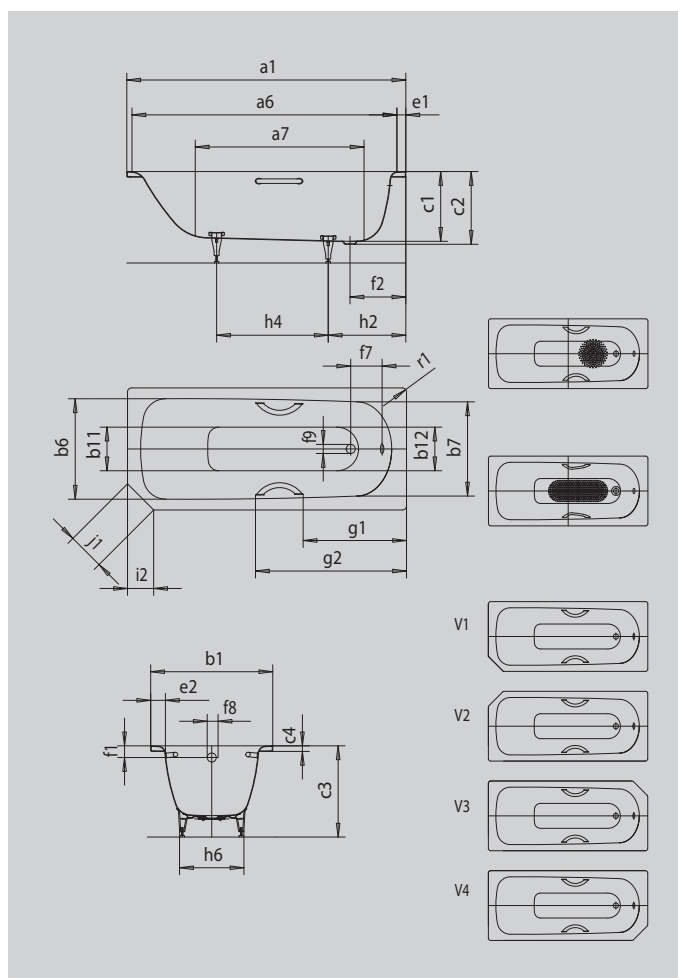

## SANIFORM V1-V4 STAR

- koupací vana pro jednu osobu s odtokem v nohách
- klasická obdélníková varianta
- v nabídce také s madly
- ze smaltované oceli KALDEWEI
- optimální využití prostoru v malých koupelnách díky zkošenému rohu

Ilustrační obrázek

Model		362
Vnější délka	$a_1$	1600 mm
Vnitřní délka (nahore)	$a_6$	1430 mm
Vnitřní délka (dole)	$a_7$	1050 mm
Vnější šířka	$b_1$	700 mm
Vnitřní šířka (nahore)	$b_6; b_7$	550; 530 mm
Vnitřní šířka (dole)	$b_{11}; b_{12}$	390; 350 mm
Vnitřní hloubka	$c_1$	400 mm
Hloubka včetně odtokového otvoru	$c_2$	410 mm
Výška s nohami	$c_3$	545 - 560 mm
Výška okraje	$c_4$	32 mm
Šířka okraje v nohách; šířka podélného okraje	$e_1; e_2$	70; 75 mm
Vzdálenost horní hrany od středu přepadového otvoru	$f_1$	63 mm
Vzdálenost okraje vany od středu odtokového otvoru	$f_2$	310 mm
Vzdálenost středu odtokového otvoru a přepadového otvoru	$f_7$	212 mm
Průměr přepadového otvoru	$f_8$	Ø 52 mm
Průměr odtokového otvoru	$f_9$	Ø 52 mm
Vzdálenost okraje vany na straně noh od středu noh	$h_2$	453 mm
Vzdálenost mezi nohami	$h_4$	600 mm
Max. šířka noh	$h_6$	380 mm
Fazeta	$i_2$	150 mm
Délka stran	$j_1$	212 mm
Vnější poloměr	$r_1$	8 mm
Užitečný objem		93 l
Čistá hmotnost		46 kg
Antislip průměr		Ø 288 mm
Celoplošný antislip		600 x 220 mm