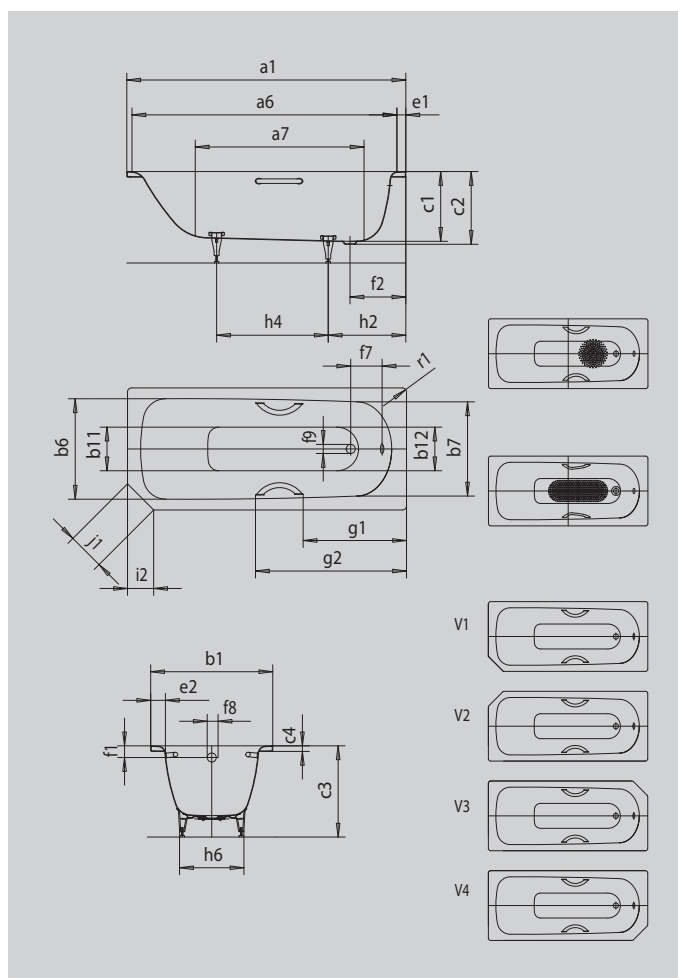

## SANIFORM V1-V4 STAR

- koupací vana pro jednu osobu s odtokem v nohách
- klasická obdélníková varianta
- v nabídce také s madly
- ze smaltované oceli KALDEWEI
- optimální využití prostoru v malých koupelnách díky zkosenému rohu

Ilustrační obrázek

Model		332 V1
Vnější délka	$a_1$	1600 mm
Vnitřní délka (nahore)	$a_6$	1430 mm
Vnitřní délka (dole)	$a_7$	1050 mm
Vnější šířka	$b_1$	700 mm
Vnitřní šířka (nahore)	$b_{11}; b_7$	550; 530 mm
Vnitřní šířka (dole)	$b_{11}; b_{12}$	390; 350 mm
Vnitřní hloubka	$c_1$	400 mm
Hloubka včetně odtokového otvoru	$c_2$	410 mm
Výška s nohami	$c_3$	545 - 560 mm
Výška okraje	$c_4$	32 mm
Šířka okraje v nohách; šířka podélného okraje	$e_1; e_2$	70; 75 mm
Vzdálenost horní hrany od středu přepadového otvoru	$f_1$	63 mm
Vzdálenost okraje vany od středu odtokového otvoru	$f_2$	310 mm
Vzdálenost středu odtokového otvoru a přepadového otvoru	$f_7$	212 mm
Průměr přepadového otvoru	$f_8$	Ø 52 mm
Průměr odtokového otvoru	$f_9$	Ø 52 mm
Vzdálenost od okraje vany (v nohách) od bližšího konce madla	$g_1$	584 mm
Vzdálenost okraje vany (v nohách) od vzdálenějšího konce madla	$g_2$	859 mm
Vzdálenost okraje vany na straně noh od středu noh	$h_2$	453 mm
Vzdálenost mezi nohami	$h_4$	600 mm
Max. šířka noh	$h_6$	380 mm
Fazeta	$i_2$	150 mm
Délka stran	$j_1$	212 mm
Vnější poloměr	$r_1$	8 mm
Užitečný objem		93 l
Čistá hmotnost		46 kg
Antislip průměr		Ø 288 mm
Celoplošný antislip		600 x 220 mm