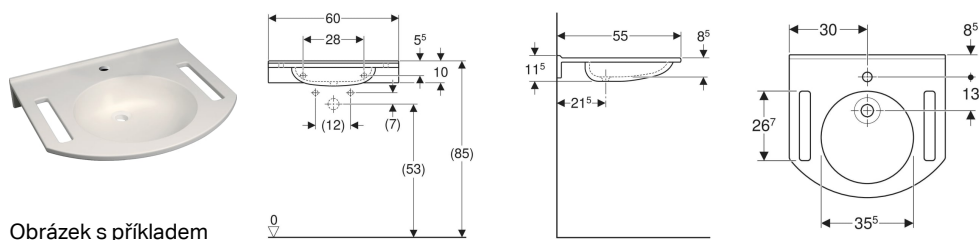

Umyvadlo Geberit Publica, kulatý design, s výřezy, bezbariérové

Obrázek s příkladem

Účel použití

- Vhodné k použití pro imobilní s invalidním vozíkem
- Vhodný pro bezbariérové stavby

Vlastnosti

- Bezbariérový
- Výřezy k přidržení
- Se zdviženou hranou ke zdi

- Antibakteriální
- Odolné proti nárazům
- Odolné proti poškrábání
- Jednoduché čištění
- Bezešvá oprava povrchu

Technické údaje

Materiál

Varicor®

Nutno objednat zvlášť

- Upevňovací materiál

Pol. č.	Barva / povrch	Otvor pro baterii	Přepad	B	H	T
402160016	Alpská bílá	Uprostřed	Bez	60 cm	11.5 cm	55 cm
501.041.00.1	Alpská bílá	Bez	Bez	60 cm	11.5 cm	55 cm

Příslušenství

- Odtok umyvadla Geberit, prostorově úsporný, s volným odtokem a krytem ventilu
- Zápachová uzávěrka Geberit s nornou trubkou pro umyvadlo, prostorově úsporná, vývod vodorovný
- Odpadní ventil Geberit s trubkou přepadu, pro umyvadlo
- Odpadní ventil Geberit s volným odtokem, rošt