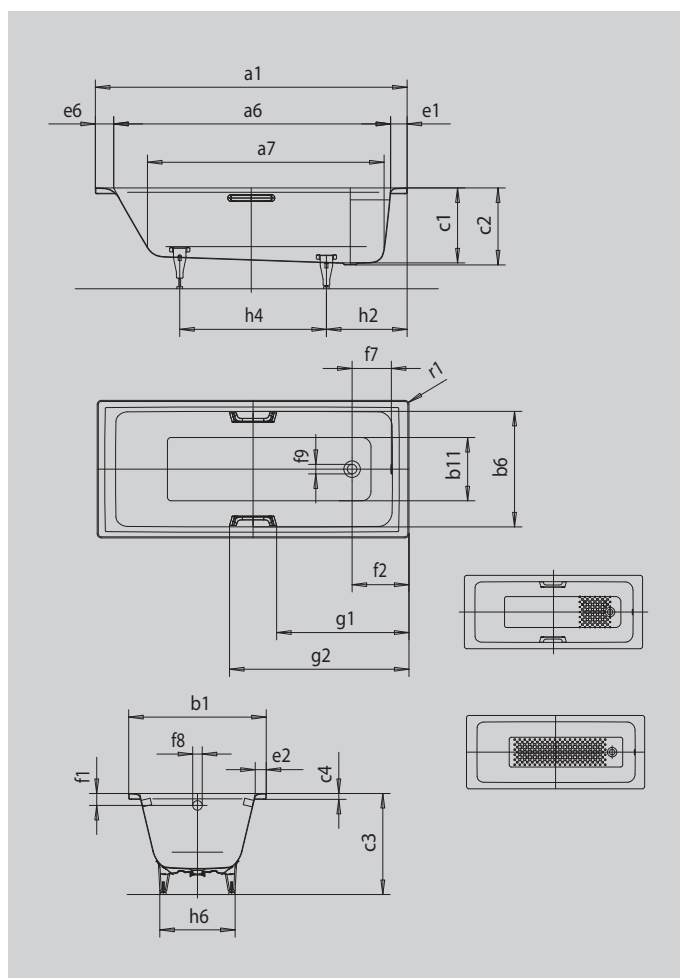

PURO

PURO STAR

- puristický design s rovnými liniemi
- klasická obdélníková varianta
- koupací vana pro jednu osobu s odtokem v nohách
- skvěle se hodí k umyvadlům PURO
- ze smaltované oceli KALDEWEI

Ilustrační obrázek

Model		687
Vnější délka	a_1	1700 mm
Vnitřní délka (nahore)	a_6	1510 mm
Vnitřní délka (dole)	a_7	1280 mm
Vnější šířka	b_1	700 mm
Vnitřní šířka (nahore)	b_6	580 mm
Vnitřní šířka (dole)	b_{11}	410 mm
Vnitřní hloubka	c_1	410 mm
Hloubka včetně odtokového otvoru	c_2	420 mm
Výška s nohami	c_3	555 - 565 mm
Výška okraje	c_4	32 mm
Šířka okraje v nohách; šířka podélného okraje; šířka okraje v hlavě	$e_1; e_2; e_6$	90; 60; 100 mm
Vzdálenost horní hrany od středu přepadového otvoru	f_1	65 mm
Vzdálenost okraje vany od středu odtokového otvoru	f_2	310 mm
Vzdálenost středu odtokového otvoru a přepadového otvoru	f_7	214 mm
Průměr přepadového otvoru	f_8	Ø 52 mm
Průměr odtokového otvoru	f_9	Ø 52 mm
Vzdálenost okraje vany na straně noh od středu noh	h_2	445 mm
Vzdálenost mezi nohami	h_4	755 mm
Max. šířka noh	h_6	420 mm
Vnější poloměr	r_1	23 mm
Užitečný objem		122 l
Čistá hmotnost		48 kg
Antislip		300 x 300 mm
Celoplošný antislip		876 x 252 mm