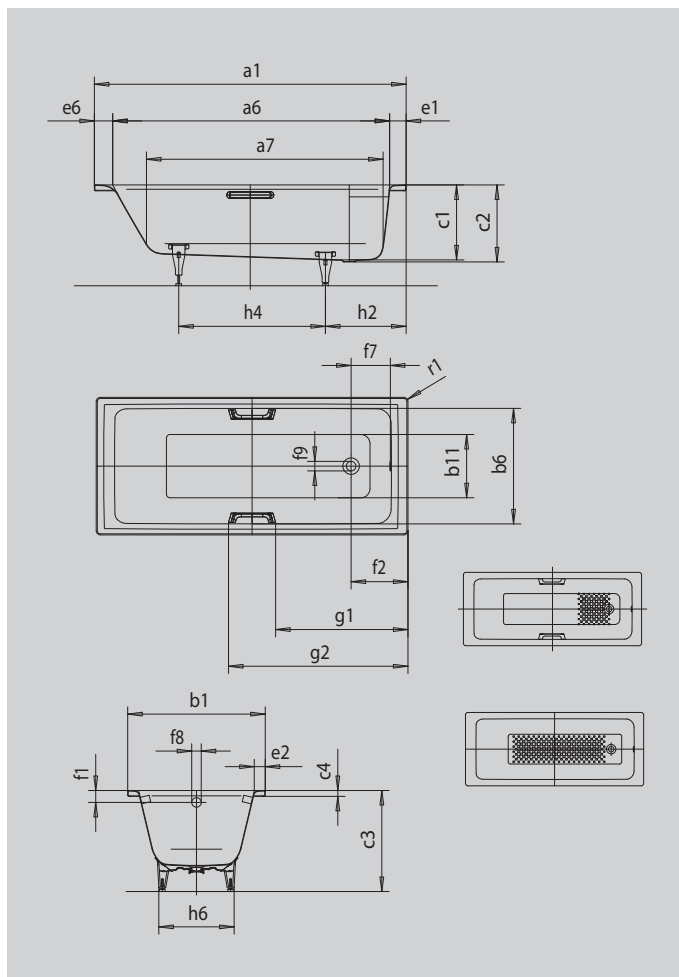

PURO

PURO STAR

- puristický design s rovnými liniemi
- klasická obdélníková varianta
- koupací vana pro jednu osobu s odtokem v nohách
- skvěle se hodí k umyvadlům PURO
- ze smaltované oceli KALDEWEI

Ilustrační obrázek

Model		683
Vnější délka	a_1	1600 mm
Vnitřní délka (nahore)	a_6	1410 mm
Vnitřní délka (dole)	a_7	1180 mm
Vnější šířka	b_1	700 mm
Vnitřní šířka (nahore)	b_6	580 mm
Vnitřní šířka (dole)	b_{11}	410 mm
Vnitřní hloubka	c_1	410 mm
Hloubka včetně odtokového otvoru	c_2	420 mm
Výška s nohami	c_3	552 - 572 mm
Výška okraje	c_4	32 mm
Šířka okraje v nohách; šířka podélného okraje; šířka okraje v hlavě	$e_1; e_2; e_6$	90; 60; 100 mm
Vzdálenost horní hrany od středu přepadového otvoru	f_1	65 mm
Vzdálenost okraje vany od středu odtokového otvoru	f_2	310 mm
Vzdálenost středu odtokového otvoru a přepadového otvoru	f_7	214 mm
Průměr přepadového otvoru	f_8	Ø 52 mm
Průměr odtokového otvoru	f_9	Ø 52 mm
Vzdálenost okraje vany na straně noh od středu noh	h_2	435 mm
Vzdálenost mezi nohami	h_4	705 mm
Max. šířka noh	h_6	410 mm
Vnější poloměr	r_1	8 mm
Užitečný objem		105 l
Čistá hmotnost		46 kg
Antislip		300 x 300 mm
Celoplošný antislip		708 x 252 mm