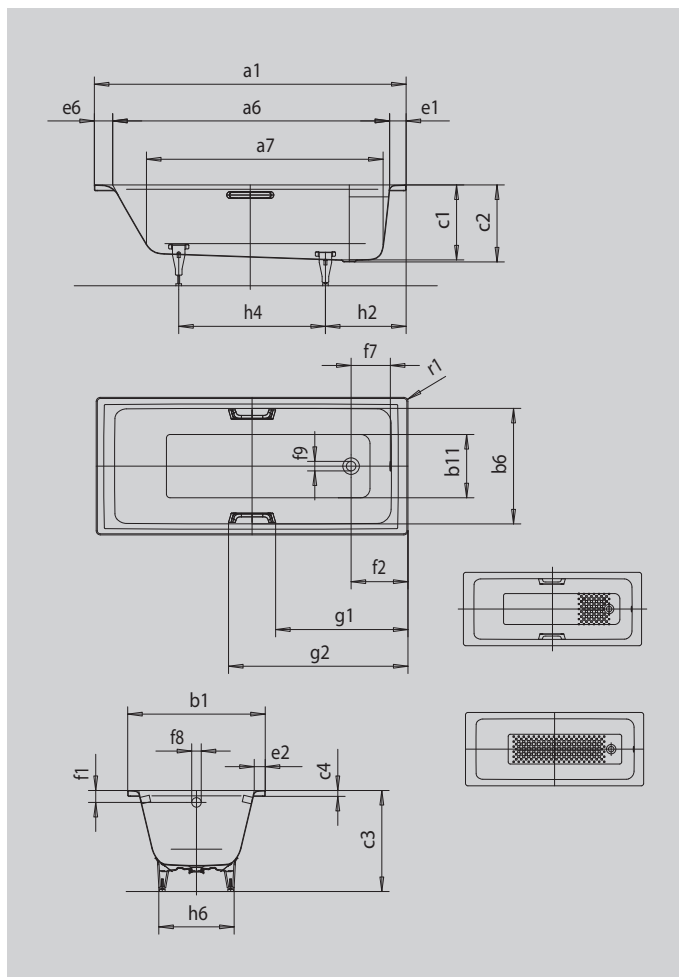

PURO

PURO STAR

- puristický design s rovnými liniemi
- klasická obdélníková varianta
- koupací vana pro jednu osobu s odtokem v nohách
- skvěle se hodí k umyvadlům PURO
- ze smaltované oceli KALDEWEI

Ilustrační obrázek

Model		652
Vnější délka	a ₁	1700 mm
Vnitřní délka (nahore)	a ₆	1510 mm
Vnitřní délka (dole)	a ₇	1280 mm
Vnější šířka	b ₁	750 mm
Vnitřní šířka (nahore)	b ₆	620 mm
Vnitřní šířka (dole)	b ₁₁	460 mm
Vnitřní hloubka	c ₁	410 mm
Hloubka včetně odtokového otvoru	c ₂	420 mm
Výška s nohami	c ₃	554 - 568 mm
Výška okraje	c ₄	32 mm
Šířka okraje v nohách; šířka podélného okraje; šířka okraje v hlavě	e ₁ ; e ₂ ; e ₆	90; 60; 100 mm
Vzdálenost horní hrany od středu přepadového otvoru	f ₁	65 mm
Vzdálenost okraje vany od středu odtokového otvoru	f ₂	310 mm
Vzdálenost středu odtokového otvoru a přepadového otvoru	f ₇	214 mm
Průměr přepadového otvoru	f ₈	Ø 52 mm
Průměr odtokového otvoru	f ₉	Ø 52 mm
Vzdálenost okraje vany na straně noh od středu noh	h ₂	445 mm
Vzdálenost mezi nohami	h ₄	750 mm
Max. šířka noh	h ₆	470 mm
Vnější poloměr	r ₁	8 mm
Užitečný objem		137 l
Čistá hmotnost		50 kg
Antislip		348 x 348 mm
Celoplošný antislip		924 x 348 mm