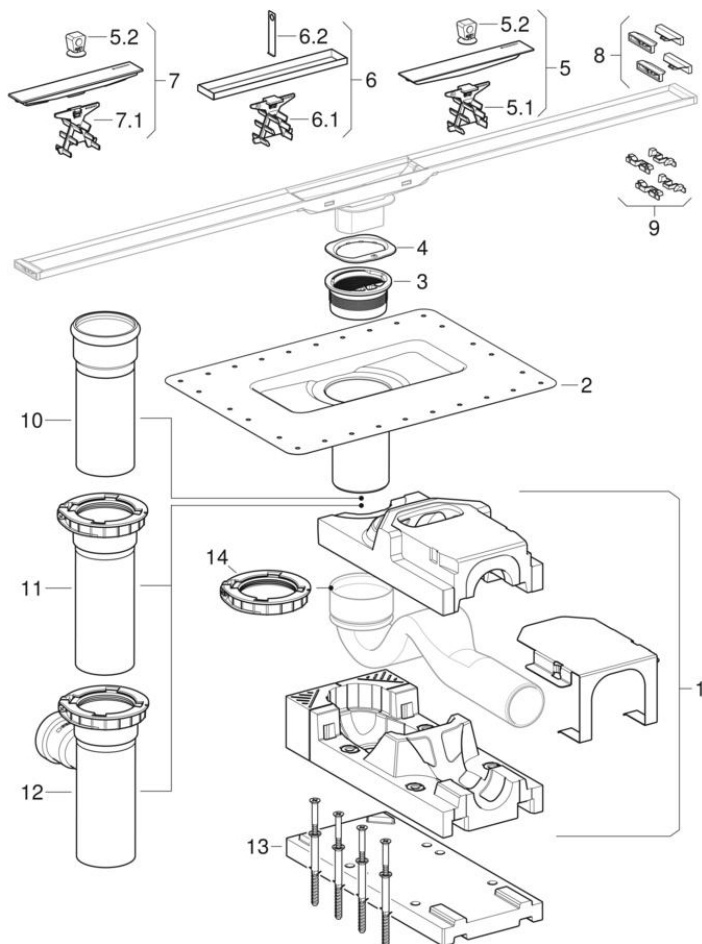

Sprchové kanálky řady CleanLine

2015 -

Značka Geberit

Typ CleanLine, CleanLine20, CleanLine60, CleanLine80

Vlastnosti

Rok výroby od | 2015

Platí pro výrobky

154.453.00.1	154.453.KS.1	154.440.KS.1	154.440.39.1
154.441.KS.1	154.441.39.1	154.440.QC.1	154.441.QC.1
154.150.00.1	154.151.00.1	154.152.00.1	154.450.00.1
154.451.00.1	154.456.00.1	154.457.00.1	154.458.00.1
154.459.00.1	154.153.00.1	154.450.KS.1	154.451.KS.1
154.456.KS.1	154.457.KS.1	154.159.00.1	154.454.00.1
154.455.00.1			

#	Pol. č.	Označení	Poznámky
1	243.123.00.1	Základní těleso Geberit pro zápachovou uzávěrku 30 mm	Bez zápachové uzávěrky
1	243.122.00.1	Základní těleso Geberit pro zápachovou uzávěrku 50 mm	Bez zápachové uzávěrky
2	243.553.00.1	Příruba Geberit pro sprchové kanálky řady CleanLine	S ochranným krytem
3	244.470.00.1	Manžeta Geberit pro sprchový kanálek CleanLine	Pouze pro CleanLine60 pro tenké podlahové krytiny a pro CleanLine80. Použití pouze v případě primárního odvodnění
4	243.833.00.1	Fixační kroužek Geberit pro sprchový kanálek řady CleanLine	
5	243.127.00.1	Kryt Geberit pro sprchový kanálek CleanLine20	
5	243.128.00.1	Kryt Geberit pro sprchový kanálek CleanLine60	
5	243.129.00.1	Kryt Geberit pro sprchový kanálek CleanLine60, pro tenké podlahy	
5.1 / 6.1 / 7.1	243.125.00.1	Hřebenová vložka Geberit pro sprchové kanálky řady CleanLine	
5.2	243.131.00.1	Přísavka Geberit pro sprchový kanálek	
6	243.901.00.1	Kryt Geberit CleanLine pro sprchový kanálek CleanLine80, umožňující obložení	
6.2	242.204.00.1	Demontážní nářadí Geberit