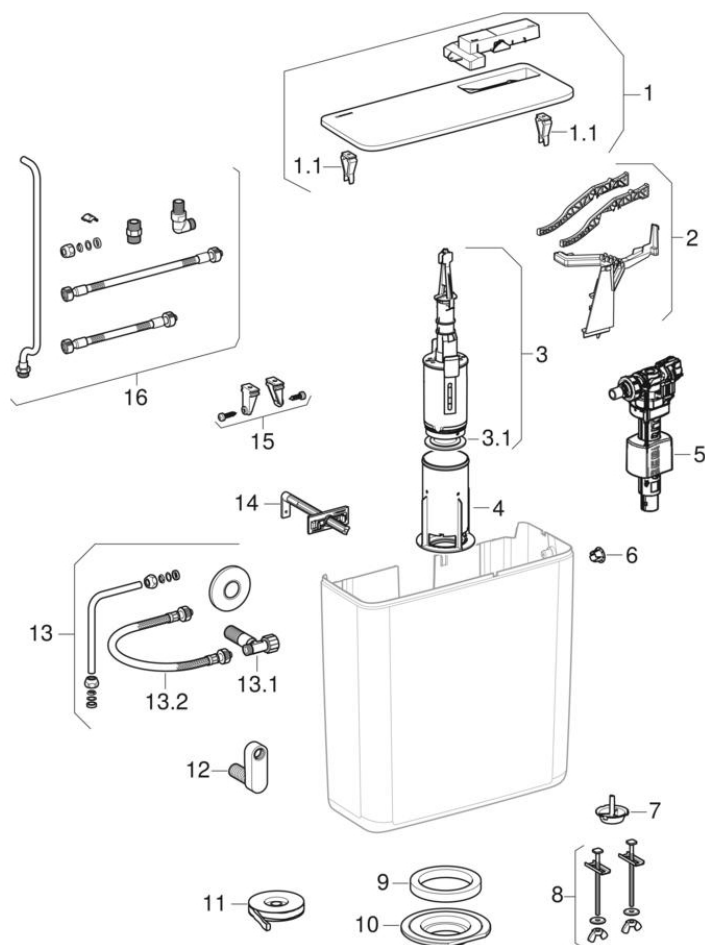

Splachovací nádržky na omítku AP128, splachování Start/Stop

2017 -

Značka Geberit

Typ AP128

Vlastnosti

Rok výroby od

2017

Platí pro výrobky

128.000.11.5

#	Pol. č.	Označení
1	243.629.11.1	Víko splachovací nádržky Geberit pro splachovací nádržku na omítku AP128: Alpská bílá
1.1	294.821.00.1	Sada spon víka Geberit (2 ks.)
2	243.761.00.1	Uložení páky Geberit pro splachovací nádržku na omítku AP128
3	243.630.00.1	Vypouštěcí ventil Geberit pro splachovací nádržku na omítku AP128, splachování Start/Stop
3.1	816.418.00.1	Ploché těsnění Geberit pro vypouštěcí ventil pro splachovací nádržku na a pod omítku: d=63mm, di=32mm
4	240.429.00.1	Pouzdro Geberit vypouštěcího ventilu, pro splachovací nádržku na omítku AP140
5	240.700.00.1	Napouštěcí ventil Geberit typ 380, boční přívod vody, 3/8", spojka z mosazi
5	240.719.00.1	Napouštěcí ventil Geberit typ 380, boční přívod vody, 3/8", spojka z mosazi
5	SPT_461085	Napouštěcí ventily typ 380, boční přívod vody
6	243.631.11.1	Záslepka Geberit pro splachovací nádržku na omítku: Alpská bílá
7	240.344.00.1	Díl proti vzduťi pro splachovací nádržky na omítku a Geberit Monolith
8	216.786.00.1	Upevňovací materiál Geberit pro splachovací nádržku na omítku AP128, umístěnou na WC míse
9	813.812.00.1	Ploché těsnění Geberit: d=110mm
10	888.581.00.1	Profilované těsnění Geberit
11	992.176.00.1	Těsnicí hmota Geberit Gebomastic
13	243.701.00.1	Sada pro přívod vody Geberit z boku nebo vzadu uprostřed, pro splachovací nádržku na omítku AP128
13.1	243.632.21.1	Rohový ventil Geberit G 1/2" pro splachovací nádržky na omítku: Pochromovaná lesklá
13.2	243.857.00.1	Pancéřová hadička Geberit

#	Pol. č.	Označení
15	216.014.00.1	Upevňovací materiál Geberit pro víko, pro splachovací nádržku na omítku
16	243.700.00.1	Sada připojení vody Geberit dole, pro splachovací nádržku na omítku AP128

- K dispozici je jen zboží v seznamu