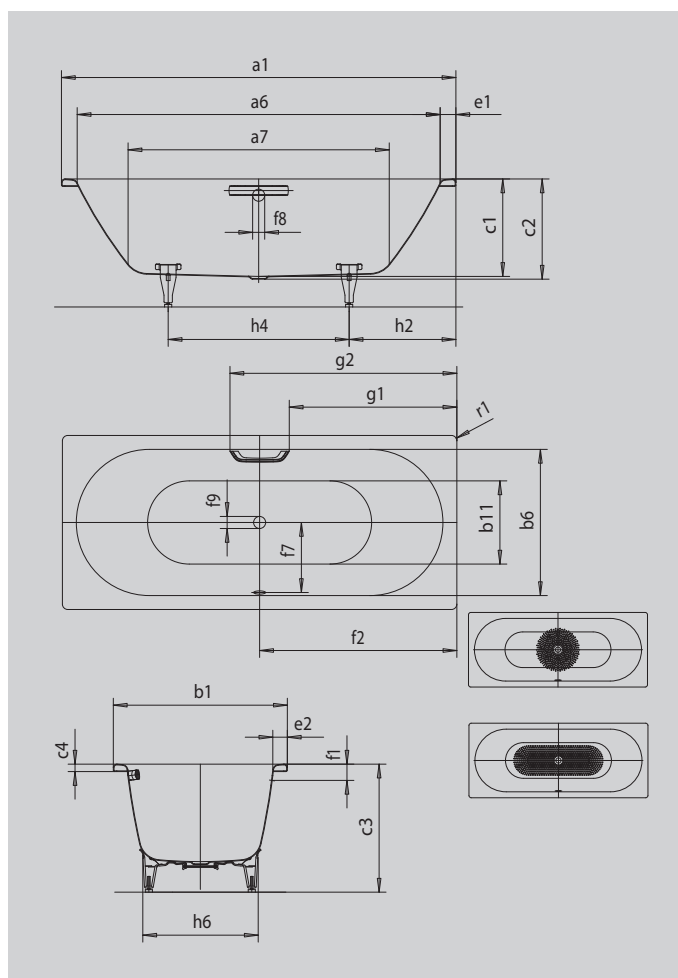

CLASSIC DUO

- tato koupací vana se vyznačuje puristickou jednoduchostí a prostou elegancí
- klasická čtyřúhelníková varianta
- Koupání ve dvou: dvě identické opěrky zad a odtok umístěný uprostřed vany
- ze smaltované oceli KALDEWEI

Ilustrační obrázek

Model		109
Vnější délka	a_1	1800 mm
Vnitřní délka (nahore)	a_6	1680 mm
Vnitřní délka (dole)	a_7	1230 mm
Vnější šířka	b_1	750 mm
Vnitřní šířka (nahore)	b_6	630 mm
Vnitřní šířka (dole)	b_{11}	500 mm
Vnitřní hloubka	c_1	420 mm
Hloubka včetně odtokového otvoru	c_2	430 mm
Výška s nohami	c_3	560 - 595 mm
Výška okraje	c_4	32 mm
Šířka okraje v nohách; šířka podélného okraje	$e_1; e_2$	60; 60 mm
Vzdálenost horní hrany od středu přepadového otvoru	f_1	70 mm
Vzdálenost okraje vany od středu odtokového otvoru	f_2	900 mm
Vzdálenost středu odtokového otvoru a přepadového otvoru	f_7	305 mm
Průměr přepadového otvoru	f_8	Ø 52 mm
Průměr odtokového otvoru	f_9	Ø 52 mm
Vzdálenost od okraje vany (v nohách) od bližšího konce madla	g_1	772 mm
Vzdálenost okraje vany (v nohách) od vzdálenějšího konce madla	g_2	1028 mm
Vzdálenost okraje vany na straně noh od středu noh	h_2	600 mm
Vzdálenost mezi nohami	h_4	600 mm
Max. šířka noh	h_3	470 mm
Vnější poloměr	r_1	23 mm
Užitečný objem		143 l
Čistá hmotnost		50 kg
Vanové nohy		5030
Antislip průměr		Ø 435 mm
Celoplošný antislip		900 x 300 mm