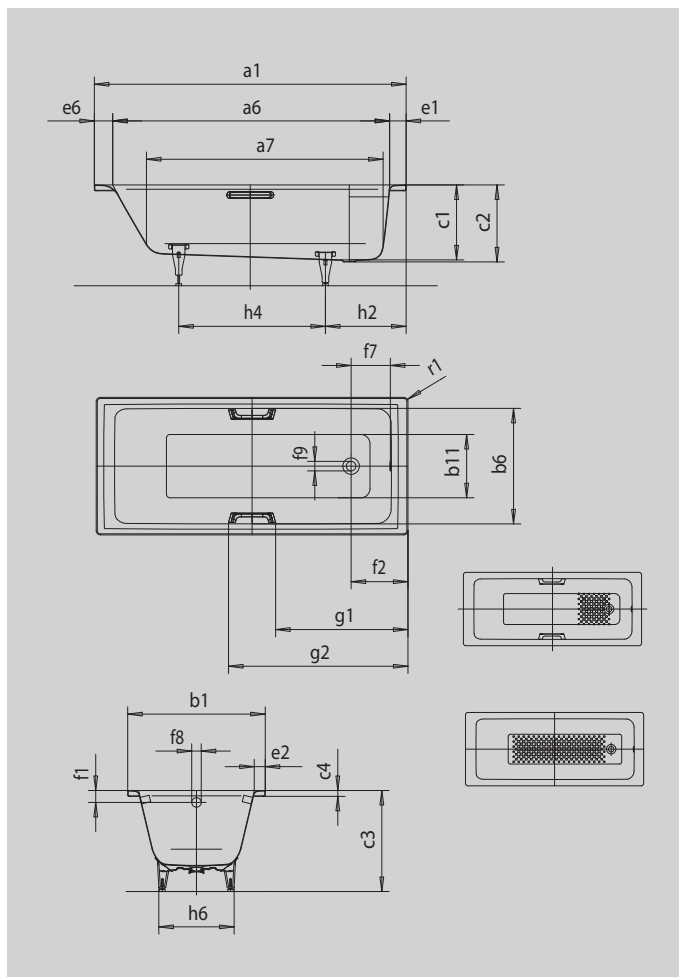

## PURO STAR

- puristický design s rovnými liniemi
- klasická obdélníková varianta
- koupací vana pro jednu osobu s odtokem v nohách
- skvěle se hodí k umyvadlům PURO
- ze smaltované oceli KALDEWEI

Ilustrační obrázek

Model		698
Vnější délka	$a_1$	1900 mm
Vnitřní délka (nahore)	$a_6$	1710 mm
Vnitřní délka (dole)	$a_7$	1480 mm
Vnější šířka	$b_1$	900 mm
Vnitřní šířka (nahore)	$b_6$	770 mm
Vnitřní šířka (dole)	$b_{11}$	615 mm
Vnitřní hloubka	$c_1$	410 mm
Hloubka včetně odtokového otvoru	$c_2$	420 mm
Výška s nohami	$c_3$	546 - 554 mm
Výška okraje	$c_4$	32 mm
Šířka okraje v nohách; šířka podélného okraje; šířka okraje v hlavě	$e_7; e_2; e_6$	90; 65; 100 mm
Vzdálenost horní hrany od středu přepadového otvoru	$f_1$	65 mm
Vzdálenost okraje vany od středu odtokového otvoru	$f_2$	310 mm
Vzdálenost středu odtokového otvoru a přepadového otvoru	$f_7$	214 mm
Průměr přepadového otvoru	$f_8$	Ø 52 mm
Průměr odtokového otvoru	$f_9$	Ø 52 mm
Vzdálenost od okraje vany (v nohách) od bližšího konce madla	$g_1$	821 mm
Vzdálenost okraje vany (v nohách) od vzdálenějšího konce madla	$g_2$	1079 mm
Vzdálenost okraje vany na straně noh od středu noh	$h_2$	395 mm
Vzdálenost mezi nohami	$h_4$	945 mm
Max. šířka noh	$h_6$	630 mm
Vnější poloměr	$r_1$	23 mm
Užitečný objem		232 l
Čistá hmotnost		65 kg
Antislip		396 x 396 mm
Celoplošný antislip		1116 x 396 mm