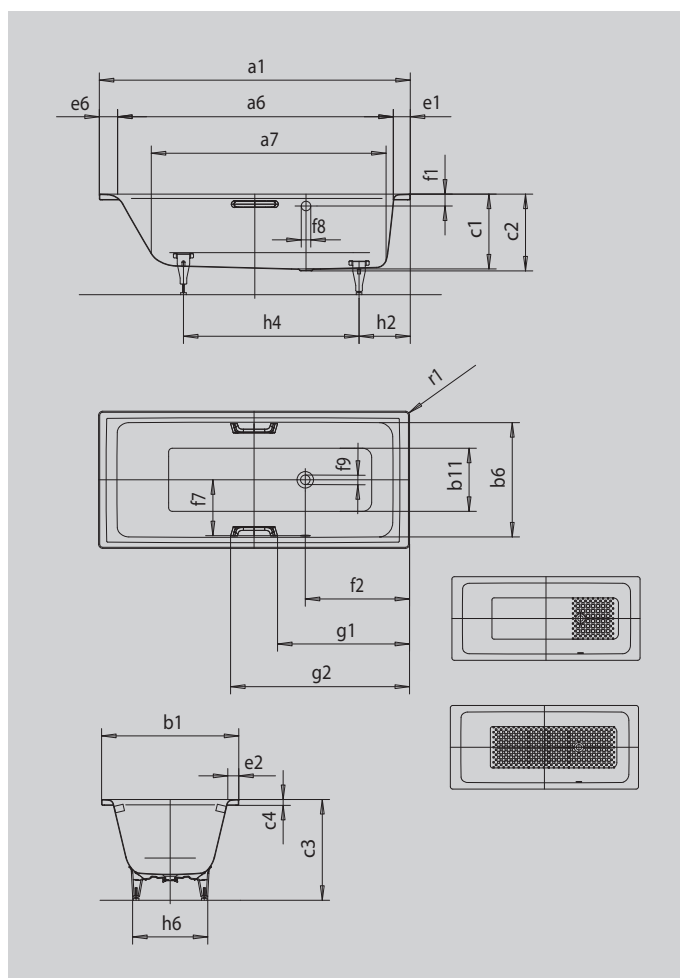

PURO/PURO STAR S BOČNÍM PŘEPADEM

- puristický design s rovnými liniemi
- klasická obdélníková varianta
- koupací vana pro jednu osobu s přepadem na straně
- skvěle se hodí k umyvadlům PURO
- ze smaltované oceli KALDEWEI

Ilustrační obrázek

Model		686
Vnější délka	a_1	1600 mm
Vnitřní délka (nahore)	a_6	1410 mm
Vnitřní délka (dole)	a_7	1180 mm
Vnější šířka	b_1	700 mm
Vnitřní šířka (nahore)	b_6	580 mm
Vnitřní šířka (dole)	b_{11}	410 mm
Vnitřní hloubka	c_1	410 mm
Hloubka včetně odtokového otvoru	c_2	420 mm
Výška s nohami	c_3	552 - 572 mm
Výška okraje	c_4	32 mm
Šířka okraje v nohách; šířka podélného okraje; šířka okraje v hlavě	$e_7; e_2; e_6$	90; 60; 100 mm
Vzdálenost horní hrany od středu přepadového otvoru	f_1	70 mm
Vzdálenost okraje vany od středu odtokového otvoru	f_2	570 mm
Vzdálenost středu odtokového otvoru a přepadového otvoru	f_7	275 mm
Průměr přepadového otvoru	f_8	Ø 52 mm
Průměr odtokového otvoru	f_9	Ø 52 mm
Vzdálenost od okraje vany (v nohách) od bližšího konce madla	g_1	671 mm
Vzdálenost okraje vany (v nohách) od vzdálenějšího konce madla	g_2	929 mm
Vzdálenost okraje vany na straně noh od středu noh	h_2	435 mm
Vzdálenost mezi nohami	h_4	705 mm
Max. šířka noh	h_6	410 mm
Vnější poloměr	r_1	23 mm
Užitečný objem		105 l
Čistá hmotnost		45 kg
Antislip		300 x 300 mm
Celoplošný antislip		708 x 252 mm