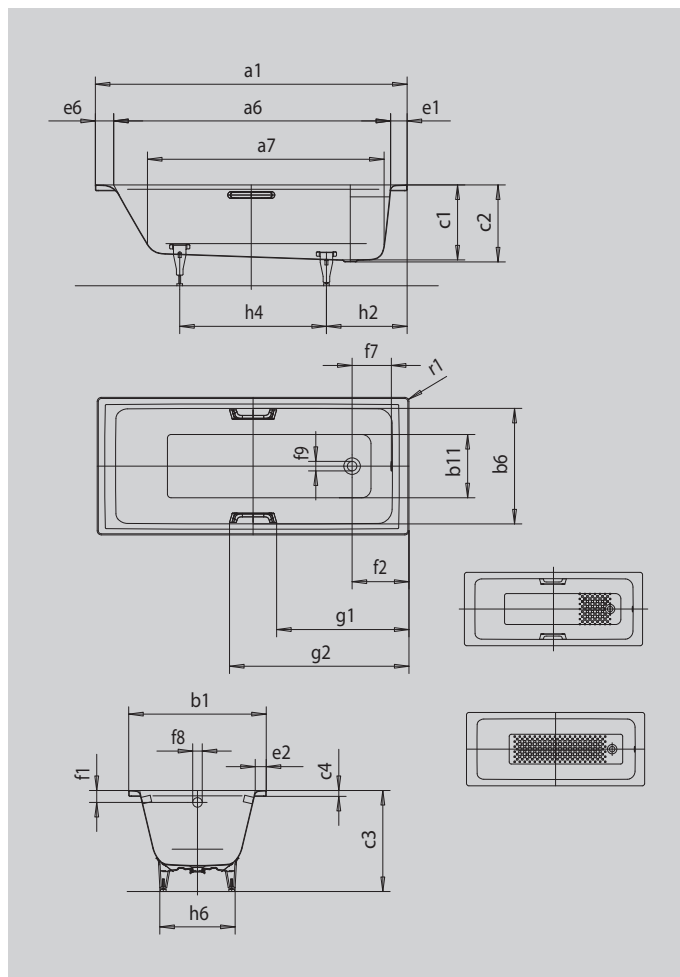

## PURO STAR

- puristický design s rovnými liniemi
- klasická obdélníková varianta
- koupací vana pro jednu osobu s odtokem v nohách
- skvěle se hodí k umyvadlům PURO
- ze smaltované oceli KALDEWEI

Ilustrační obrázek

Model		655
Vnější délka	$a_1$	1800 mm
Vnitřní délka (nahore)	$a_6$	1610 mm
Vnitřní délka (dole)	$a_7$	1380 mm
Vnější šířka	$b_1$	800 mm
Vnitřní šířka (nahore)	$b_6$	670 mm
Vnitřní šířka (dole)	$b_{11}$	510 mm
Vnitřní hloubka	$c_1$	410 mm
Hloubka včetně odtokového otvoru	$c_2$	420 mm
Výška s nohami	$c_3$	553 - 563 mm
Výška okraje	$c_4$	32 mm
Šířka okraje v nohách; šířka podélného okraje; šířka okraje v hlavě	$e_1; e_2; e_6$	90; 60; 100 mm
Vzdálenost horní hrany od středu přepadového otvoru	$f_1$	65 mm
Vzdálenost okraje vany od středu odtokového otvoru	$f_2$	310 mm
Vzdálenost středu odtokového otvoru a přepadového otvoru	$f_7$	214 mm
Průměr přepadového otvoru	$f_8$	Ø 52 mm
Průměr odtokového otvoru	$f_9$	Ø 52 mm
Vzdálenost od okraje vany (v nohách) od bližšího konce madla	$g_1$	771 mm
Vzdálenost okraje vany (v nohách) od vzdálenějšího konce madla	$g_2$	1029 mm
Vzdálenost okraje vany na straně noh od středu noh	$h_2$	460 mm
Vzdálenost mezi nohami	$h_4$	820 mm
Max. šířka noh	$h_6$	520 mm
Vnější poloměr	$r_1$	8 mm
Užitečný objem		170 l
Čistá hmotnost		54 kg
Antislip		396 x 396 mm
Celoplošný antislip		1020 x 396 mm