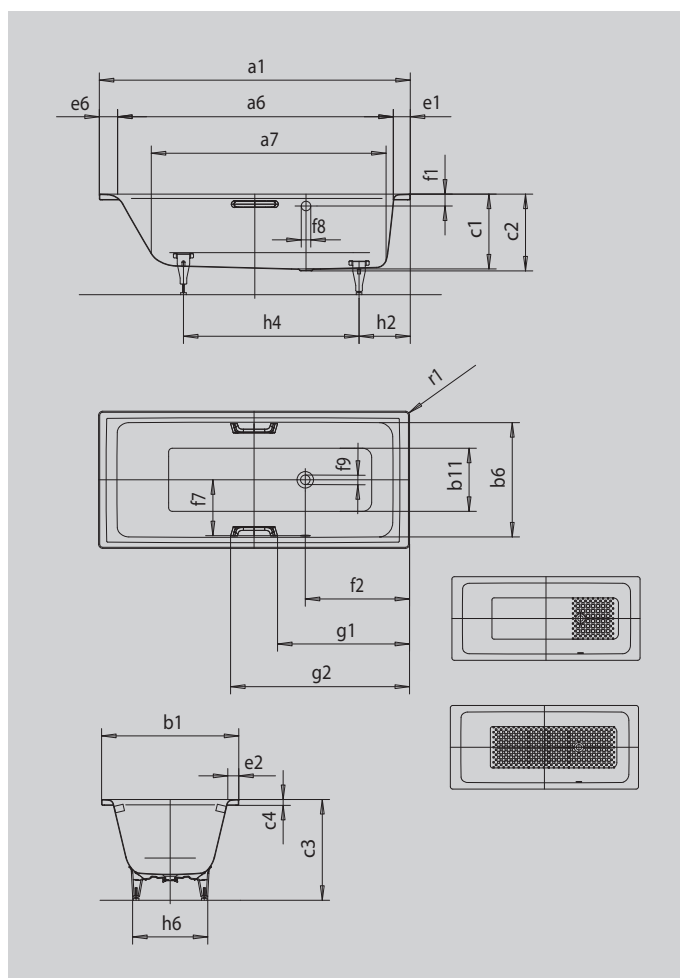

PURO/PURO STAR S BOČNÍM PŘEPADEM

- puristický design s rovnými liniemi
- klasická obdélníková varianta
- koupací vana pro jednu osobu s přepadem na straně
- skvěle se hodí k umyvadlům PURO
- ze smaltované oceli KALDEWEI

Ilustrační obrázek

Model		697
Vnější délka	a_1	1900 mm
Vnitřní délka (nahore)	a_6	1710 mm
Vnitřní délka (dole)	a_7	1480 mm
Vnější šířka	b_1	900 mm
Vnitřní šířka (nahore)	b_6	770 mm
Vnitřní šířka (dole)	b_{11}	615 mm
Vnitřní hloubka	c_1	410 mm
Hloubka včetně odtokového otvoru	c_2	420 mm
Výška s nohami	c_3	547 - 560 mm
Výška okraje	c_4	32 mm
Šířka okraje v nohách; šířka podélného okraje; šířka okraje v hlavě	$e_1; e_2; e_6$	90; 65; 100 mm
Vzdálenost horní hrany od středu přepadového otvoru	f_1	70 mm
Vzdálenost okraje vany od středu odtokového otvoru	f_2	570 mm
Vzdálenost středu odtokového otvoru a přepadového otvoru	f_7	375 mm
Průměr přepadového otvoru	f_8	Ø 52 mm
Průměr odtokového otvoru	f_9	Ø 52 mm
Vzdálenost okraje vany na straně noh od středu noh	h_2	395 mm
Vzdálenost mezi nohami	h_4	945 mm
Max. šířka noh	h_6	625 mm
Vnější poloměr	r_1	23 mm
Užitečný objem		230 l
Čistá hmotnost		65 kg
Antislip		396 x 396 mm
Celoplošný antislip		1260 x 396 mm