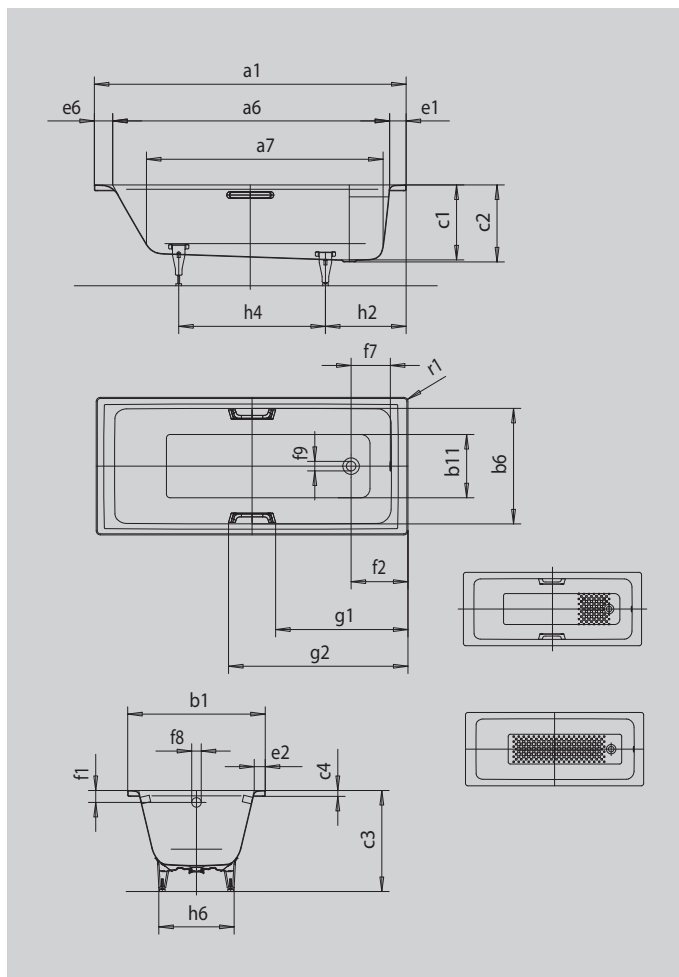

PURO

PURO STAR

- puristický design s rovnými liniemi
- klasická obdélníková varianta
- koupací vana pro jednu osobu s odtokem v nohách
- skvěle se hodí k umyvadlům PURO
- ze smaltované oceli KALDEWEI

Ilustrační obrázek

Model		696
Vnější délka	a_1	1900 mm
Vnitřní délka (nahore)	a_6	1710 mm
Vnitřní délka (dole)	a_7	1480 mm
Vnější šířka	b_1	900 mm
Vnitřní šířka (nahore)	b_6	770 mm
Vnitřní šířka (dole)	b_{11}	615 mm
Vnitřní hloubka	c_1	410 mm
Hloubka včetně odtokového otvoru	c_2	420 mm
Výška s nohami	c_3	546 - 554 mm
Výška okraje	c_4	32 mm
Šířka okraje v nohách; šířka podélného okraje; šířka okraje v hlavě	$e_1; e_2; e_6$	90; 65; 100 mm
Vzdálenost horní hrany od středu přepadového otvoru	f_1	65 mm
Vzdálenost okraje vany od středu odtokového otvoru	f_2	310 mm
Vzdálenost středu odtokového otvoru a přepadového otvoru	f_7	214 mm
Průměr přepadového otvoru	f_8	Ø 52 mm
Průměr odtokového otvoru	f_9	Ø 52 mm
Vzdálenost okraje vany na straně noh od středu noh	h_2	395 mm
Vzdálenost mezi nohami	h_4	945 mm
Max. šířka noh	h_6	630 mm
Vnější poloměr	r_1	23 mm
Užitečný objem		232 l
Čistá hmotnost		65 kg
Antislip		396 x 396 mm
Celoplošný antislip		1116 x 396 mm