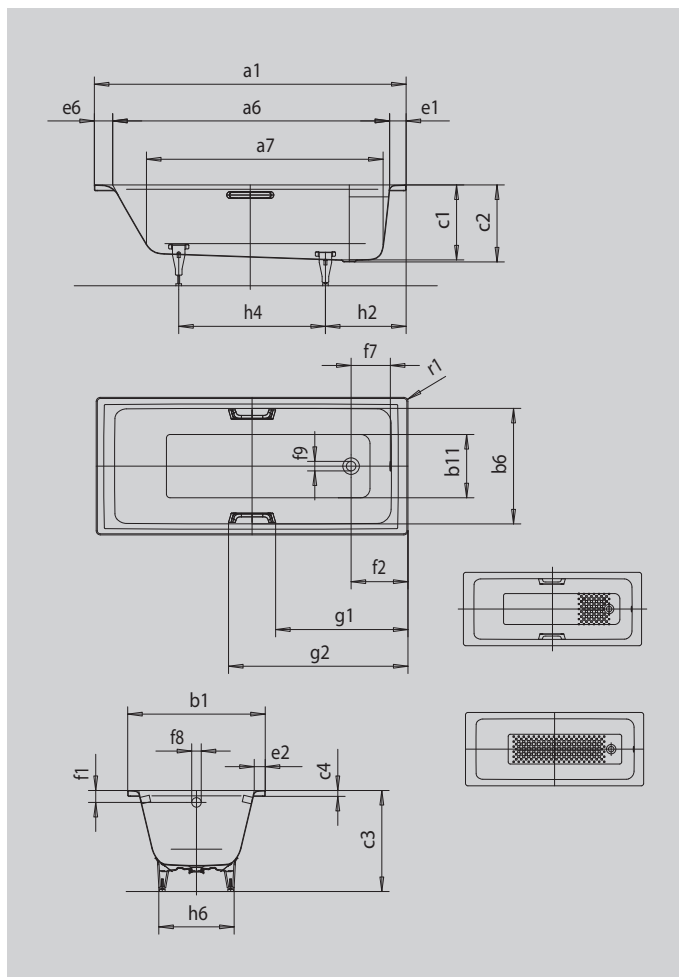

PURO

PURO STAR

- puristický design s rovnými liniemi
- klasická obdélníková varianta
- koupací vana pro jednu osobu s odtokem v nohách
- skvěle se hodí k umyvadlům PURO
- ze smaltované oceli KALDEWEI

Ilustrační obrázek

Model		691
Vnější délka	a_1	1700 mm
Vnitřní délka (nahore)	a_6	1510 mm
Vnitřní délka (dole)	a_7	1280 mm
Vnější šířka	b_1	800 mm
Vnitřní šířka (nahore)	b_6	630 mm
Vnitřní šířka (dole)	b_{11}	460 mm
Vnitřní hloubka	c_1	410 mm
Hloubka včetně odtokového otvoru	c_2	420 mm
Výška s nohami	c_3	552 - 565 mm
Výška okraje	c_4	32 mm
Šířka okraje v nohách; šířka podélného okraje; šířka okraje v hlavě	$e_1; e_2; e_6$	90; 85; 100 mm
Vzdálenost horní hrany od středu přepadového otvoru	f_1	65 mm
Vzdálenost okraje vany od středu odtokového otvoru	f_2	310 mm
Vzdálenost středu odtokového otvoru a přepadového otvoru	f_7	214 mm
Průměr přepadového otvoru	f_8	Ø 52 mm
Průměr odtokového otvoru	f_9	Ø 52 mm
Vzdálenost okraje vany na straně noh od středu noh	h_2	445 mm
Vzdálenost mezi nohami	h_4	755 mm
Max. šířka noh	h_6	480 mm
Vnější poloměr	r_1	23 mm
Užitečný objem		141 l
Čistá hmotnost		52 kg
Antislip		348 x 348 mm
Celoplošný antislip		924 x 348 mm