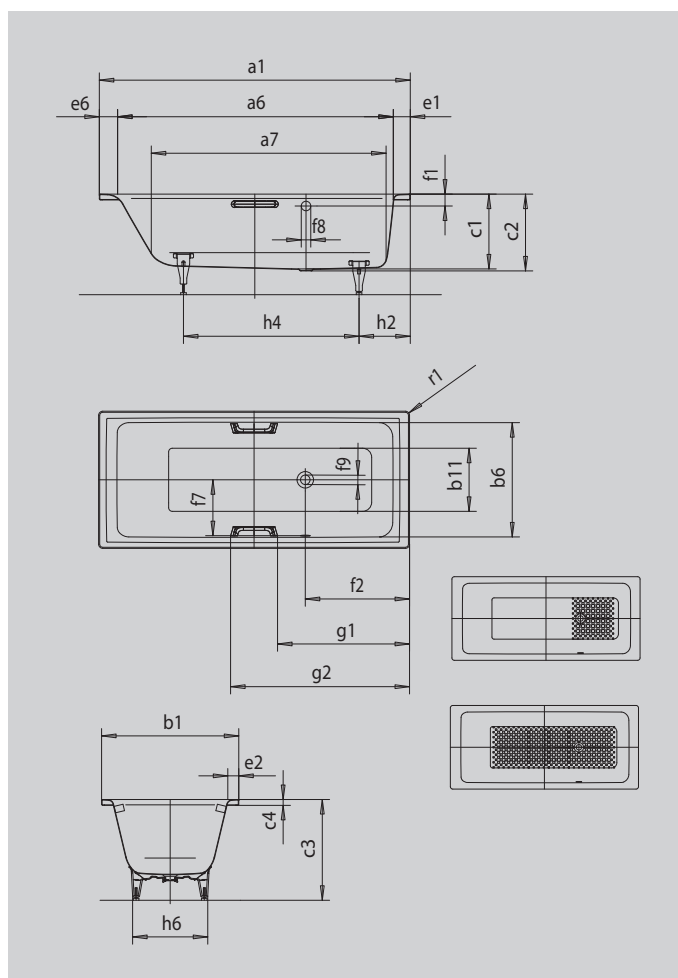

# PURO/PURO STAR S BOČNÍM PŘEPADEM

- puristický design s rovnými liniemi
- klasická obdélníková varianta
- koupací vana pro jednu osobu s přepadem na straně
- skvěle se hodí k umyvadlům PURO
- ze smaltované oceli KALDEWEI

Ilustrační obrázek

Model		684
Vnější délka	$a_1$	1600 mm
Vnitřní délka (nahore)	$a_6$	1410 mm
Vnitřní délka (dole)	$a_7$	1180 mm
Vnější šířka	$b_1$	700 mm
Vnitřní šířka (nahore)	$b_6$	580 mm
Vnitřní šířka (dole)	$b_{11}$	410 mm
Vnitřní hloubka	$c_1$	410 mm
Hloubka včetně odtokového otvoru	$c_2$	420 mm
Výška s nohami	$c_3$	552 - 572 mm
Výška okraje	$c_4$	32 mm
Šířka okraje v nohách; šířka podélného okraje; šířka okraje v hlavě	$e_1; e_2; e_6$	90; 60; 100 mm
Vzdálenost horní hrany od středu přepadového otvoru	$f_1$	70 mm
Vzdálenost okraje vany od středu odtokového otvoru	$f_2$	570 mm
Vzdálenost středu odtokového otvoru a přepadového otvoru	$f_7$	275 mm
Průměr přepadového otvoru	$f_8$	Ø 52 mm
Průměr odtokového otvoru	$f_9$	Ø 52 mm
Vzdálenost okraje vany na straně noh od středu noh	$h_2$	435 mm
Vzdálenost mezi nohami	$h_4$	705 mm
Max. šířka noh	$h_6$	410 mm
Vnější poloměr	$r_1$	23 mm
Užitečný objem		105 l
Čistá hmotnost		45 kg
Antislip		300 x 300 mm
Celoplošný antislip		708 x 252 mm