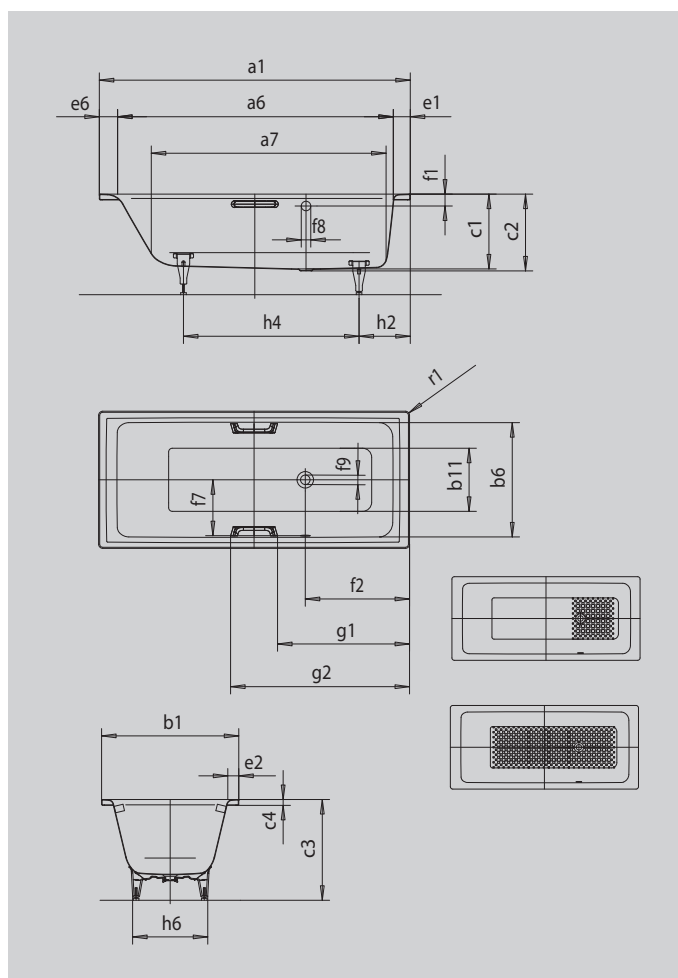

# PURO/PURO STAR S BOČNÍM PŘEPADEM

- puristický design s rovnými liniemi
- klasická obdélníková varianta
- koupací vana pro jednu osobu s přepadem na straně
- skvěle se hodí k umyvadlům PURO
- ze smaltované oceli KALDEWEI

Ilustrační obrázek

Model		656
Vnější délka	$a_1$	1700 mm
Vnitřní délka (nahore)	$a_6$	1510 mm
Vnitřní délka (dole)	$a_7$	1280 mm
Vnější šířka	$b_1$	750 mm
Vnitřní šířka (nahore)	$b_6$	630 mm
Vnitřní šířka (dole)	$b_{11}$	460 mm
Vnitřní hloubka	$c_1$	410 mm
Hloubka včetně odtokového otvoru	$c_2$	420 mm
Výška s nohami	$c_3$	553 - 573 mm
Výška okraje	$c_4$	32 mm
Šířka okraje v nohách; šířka podélného okraje; šířka okraje v hlavě	$e_1; e_2; e_6$	90; 60; 100 mm
Vzdálenost horní hrany od středu přepadového otvoru	$f_1$	70 mm
Vzdálenost okraje vany od středu odtokového otvoru	$f_2$	570 mm
Vzdálenost středu odtokového otvoru a přepadového otvoru	$f_7$	300 mm
Průměr přepadového otvoru	$f_8$	Ø 52 mm
Průměr odtokového otvoru	$f_9$	Ø 52 mm
Vzdálenost okraje vany na straně noh od středu noh	$h_2$	445 mm
Vzdálenost mezi nohami	$h_4$	750 mm
Max. šířka noh	$h_6$	445 mm
Vnější poloměr	$r_1$	8 mm
Užitečný objem		137 l
Čistá hmotnost		51 kg
Antislip		348 x 348 mm
Celoplošný antislip		1020 x 348 mm