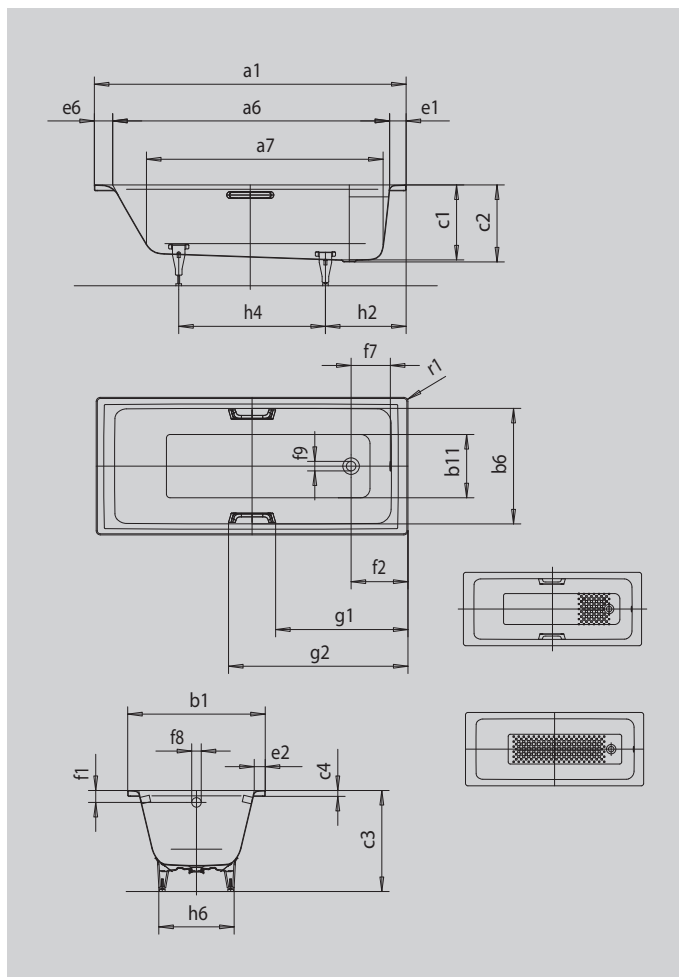

PURO

PURO STAR

- puristický design s rovnými liniemi
- klasická obdélníková varianta
- koupací vana pro jednu osobu s odtokem v nohách
- skvěle se hodí k umyvadlům PURO
- ze smaltované oceli KALDEWEI

Ilustrační obrázek

Model		653
Vnější délka	a_1	1800 mm
Vnitřní délka (nahore)	a_6	1610 mm
Vnitřní délka (dole)	a_7	1380 mm
Vnější šířka	b_1	800 mm
Vnitřní šířka (nahore)	b_6	670 mm
Vnitřní šířka (dole)	b_{11}	510 mm
Vnitřní hloubka	c_1	410 mm
Hloubka včetně odtokového otvoru	c_2	420 mm
Výška s nohami	c_3	553 - 563 mm
Výška okraje	c_4	32 mm
Šířka okraje v nohách; šířka podélného okraje; šířka okraje v hlavě	$e_1; e_2; e_6$	90; 60; 100 mm
Vzdálenost horní hrany od středu přepadového otvoru	f_1	65 mm
Vzdálenost okraje vany od středu odtokového otvoru	f_2	310 mm
Vzdálenost středu odtokového otvoru a přepadového otvoru	f_7	214 mm
Průměr přepadového otvoru	f_8	Ø 52 mm
Průměr odtokového otvoru	f_9	Ø 52 mm
Vzdálenost okraje vany na straně noh od středu noh	h_2	460 mm
Vzdálenost mezi nohami	h_4	820 mm
Max. šířka noh	h_6	520 mm
Vnější poloměr	r_1	8 mm
Užitečný objem		170 l
Čistá hmotnost		57 kg
Antislip		396 x 396 mm
Celoplošný antislip		1020 x 396 mm