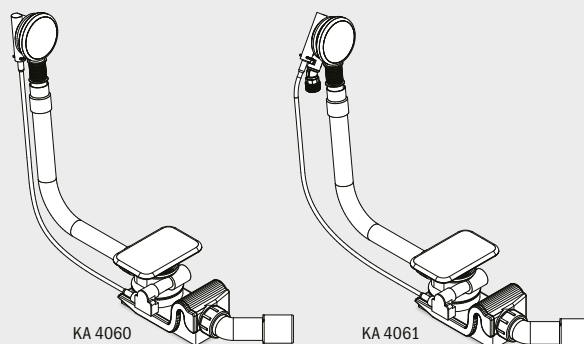

VTOKOVÁ/ODTOKOVÁ TECHNIKA

SPECIÁLNÍ ODTOKOVÉ A PŘEPADOVÉ SOUPRAVY

- vysoce kvalitní soupravy se smaltovaným krytem odtoku a smaltovanou krytkou ovládání
- harmonicky a elegantně se integrují do vany
- puristický designovaný přepad – nyní ještě plošší
- v nabídce rovněž s napouštěním přepadem
- průtočná kapacita podle ČSN EN 274 minimálně 0,8 l/s
- přípojovací závit napouštění 3/4"
- přípojovací hadice není součástí dodávky

Model KA 4040 jako příklad

KA 4040

KA 4041

KA 4060

KA 4061

KA 4080

KA 4081

Speciální odtokové a přepadové soupravy pro CONODUO a INCAVA	Model č.	Alpská bílá (I) Sanitární barvy (II, III) Coord. Colours (IV)		
	Obj. číslo			
se smaltovaným krytem odtoku a smaltovanou krytkou ovládání	KA 4080 68777200xxxx			
s napouštěním přepadem, se smaltovaným krytem odtoku a smaltovanou krytkou ovládání Souprava vyžaduje přerušovač toku a přípojovací hadici. Nejsou předmětem dodávky.	KA 4081 68777202xxxx			
Speciální odtokové a přepadové soupravy pro ASYMMETRIC DUO	Model č.			
	Obj. číslo			
se smaltovaným krytem odtoku a smaltovanou krytkou ovládání	KA 4060 68777204xxxx			
s napouštěním přepadem, se smaltovaným krytem odtoku a smaltovanou krytkou ovládání Souprava vyžaduje přerušovač toku a přípojovací hadici. Nejsou předmětem dodávky.	KA 4061 68777206xxxx			
Speciální odtokové a přepadové soupravy pro CENTRO DUO a ELLIPSO DUO	Model č.			
	Obj. číslo			
se smaltovaným krytem odtoku a smaltovanou krytkou ovládání	KA 4040 68777208xxxx			
s napouštěním přepadem, se smaltovaným krytem odtoku a smaltovanou krytkou ovládání Souprava vyžaduje přerušovač toku a přípojovací hadici. Nejsou předmětem dodávky.	KA 4041 68777210xxxx			