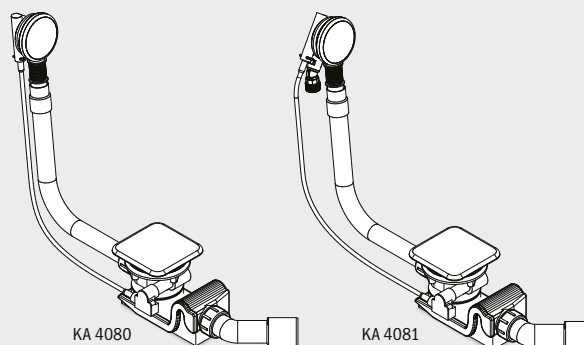

VTOKOVÁ/ODTOKOVÁ TECHNIKA

SPECIÁLNÍ ODTOKOVÉ A PŘEPADOVÉ SOUPRAVY

- vysoce kvalitní soupravy se smaltovaným krytem odtoku a smaltovanou krytkou ovládání
- harmonicky a elegantně se integrují do vany
- puristický designovaný přepad – nyní ještě plošší
- v nabídce rovněž s napouštěním přepadem
- průtočná kapacita podle ČSN EN 274 minimálně 0,8 l/s
- přípojovací závit napouštění 3/4"
- přípojovací hadice není součástí dodávky

Model KA 4040 jako příklad

KA 4040

KA 4041

KA 4060

KA 4061

KA 4080

KA 4081

Speciální odtokové a přepadové soupravy pro CONODUO a INCAVA	Model č.	Alpská bílá (I) Sanitární barvy (II, III) Coord. Colours (IV)		
	Obj. číslo			
se smaltovaným krytem odtoku a smaltovanou krytkou ovládání	KA 4080 68777200xxxx			
s napouštěním přepadem, se smaltovaným krytem odtoku a smaltovanou krytkou ovládání Souprava vyžaduje přerušovač toku a přípojovací hadici. Nejsou předmětem dodávky.	KA 4081 68777202xxxx			
Speciální odtokové a přepadové soupravy pro ASYMMETRIC DUO	Model č.			
	Obj. číslo			
se smaltovaným krytem odtoku a smaltovanou krytkou ovládání	KA 4060 68777204xxxx			
s napouštěním přepadem, se smaltovaným krytem odtoku a smaltovanou krytkou ovládání Souprava vyžaduje přerušovač toku a přípojovací hadici. Nejsou předmětem dodávky.	KA 4061 68777206xxxx			
Speciální odtokové a přepadové soupravy pro CENTRO DUO a ELLIPSO DUO	Model č.			
	Obj. číslo			
se smaltovaným krytem odtoku a smaltovanou krytkou ovládání	KA 4040 68777208xxxx			
s napouštěním přepadem, se smaltovaným krytem odtoku a smaltovanou krytkou ovládání Souprava vyžaduje přerušovač toku a přípojovací hadici. Nejsou předmětem dodávky.	KA 4041 68777210xxxx			