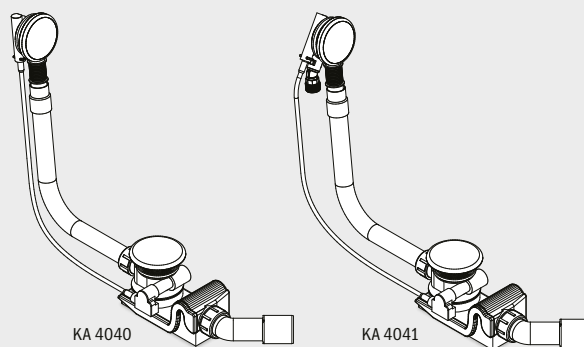

VTOKOVÁ/ODTOKOVÁ TECHNIKA

SPECIÁLNÍ ODTOKOVÉ A PŘEPADOVÉ SOUPRAVY

- vysoce kvalitní soupravy se smaltovaným krytem odtoku a smaltovanou krytkou ovládání
- harmonicky a elegantně se integrují do vany
- puristický designovaný přepad – nyní ještě plošší
- v nabídce rovněž s napouštěním přepadem
- průtočná kapacita podle ČSN EN 274 minimálně 0,8 l/s
- přípojovací závit napouštění 3/4"
- přípojovací hadice není součástí dodávky

Model KA 4040 jako příklad

KA 4040

KA 4041

KA 4060

KA 4061

KA 4080

KA 4081

Speciální odtokové a přepadové soupravy pro CONODUO a INCAVA	Model č.	Alpská bílá (I) Sanitární barvy (II, III) Coord. Colours (IV)		
	Obj. číslo			
se smaltovaným krytem odtoku a smaltovanou krytkou ovládání	KA 4080 68777200xxxx			
s napouštěním přepadem, se smaltovaným krytem odtoku a smaltovanou krytkou ovládání Souprava vyžaduje přerušovač toku a přípojovací hadici. Nejsou předmětem dodávky.	KA 4081 68777202xxxx			
Speciální odtokové a přepadové soupravy pro ASYMMETRIC DUO	Model č.			
	Obj. číslo			
se smaltovaným krytem odtoku a smaltovanou krytkou ovládání	KA 4060 68777204xxxx			
s napouštěním přepadem, se smaltovaným krytem odtoku a smaltovanou krytkou ovládání Souprava vyžaduje přerušovač toku a přípojovací hadici. Nejsou předmětem dodávky.	KA 4061 68777206xxxx			
Speciální odtokové a přepadové soupravy pro CENTRO DUO a ELLIPSO DUO	Model č.			
	Obj. číslo			
se smaltovaným krytem odtoku a smaltovanou krytkou ovládání	KA 4040 68777208xxxx			
s napouštěním přepadem, se smaltovaným krytem odtoku a smaltovanou krytkou ovládání Souprava vyžaduje přerušovač toku a přípojovací hadici. Nejsou předmětem dodávky.	KA 4041 68777210xxxx			