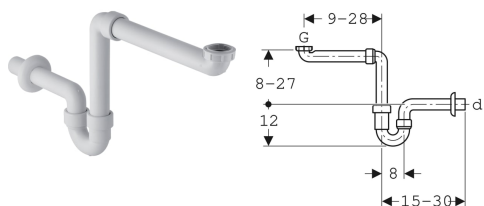

Trubková zápachová uzávěrka Geberit pro umyvadlo, prostorově úsporná, vývod vodorovný

Obrázek s příkladem

Účel použití

- Pro prostorově úsporné připojení umyvadla v koupelnovém nábytku

Vlastnosti

- Kontrola jakosti dle EN 274-3

Obsah dodávky

- Těsnění
- Připojovací koleno

- Prostorově úsporná
- Vývod vodorovný

Technické údaje

Výška vodního uzávěru	70 mm
Materiál	PP

- Připojovací koleno s převlečnou maticí
- Nástěnná růžice

Pol. č.	Barva / povrch	d, ø	G
151.107.11.1	Alpská bílá	40 mm	1 1/2 x 1 1/4 "