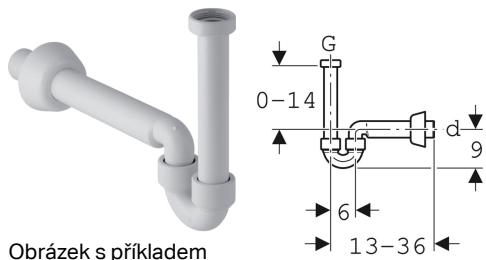

Trubková zápachová uzávěrka Geberit pro umyvadlo a bidet, vývod vodorovný

Obrázek s příkladem

Účel použití

- Pro umyvadla
- Pro bidety

Vlastnosti

- Kontrola jakosti dle EN 274-3

Obsah dodávky

- Vtoková trubka s převlečnou maticí
- Připojovací koleno

- Vývod vodorovný

Technické údaje

Výška vodního uzávěru	50 mm
Materiál	Plast

- Nástěnná růžice

Pol. č.	Barva / povrch	d, ø	G
151.113.11.1	Alpská bílá	32 mm	1 1/4 "