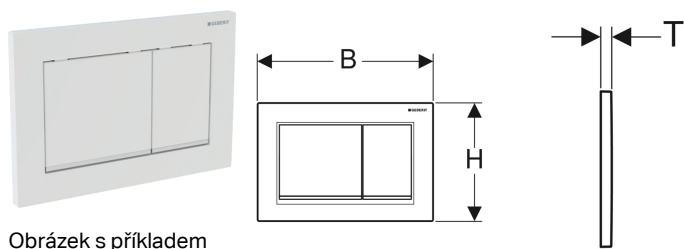

Ovládací tlačítko Geberit Omega30, pro 2 množství splachování

Obrázek s příkladem

Účel použití

- Ke spuštění splachování u Omega splachovacích nádržek pod omítku

Vlastnosti

- Ovládání shora nebo zepředu

Obsah dodávky

- Upevňovací rámeček
- 2 stavitelné úchytky

- Tyčky tlačítka zvukově izolované, rychlé nastavení bez nářadí

Technické údaje

Ovládací síla < 20 N

- 2 tyčky tlačítka
- Upevňovací materiál

Pol. č.	Barva / povrch	Popis materiálu	B	H	T	
115.080.KH.1	Deska a ovládací tlačítka: pochromovaná lesklá Designový proužek: pochromovaný matný	Plast	21.2 cm	14.2 cm	1 cm	
115.080.KJ.1	Deska a ovládací tlačítka: bílá Designový proužek: pochromovaný lesklý	Plast	21.2 cm	14.2 cm	1 cm	
115.080.KK.1	Deska a ovládací tlačítka: bílá Designový proužek: pozlacený	Plast	21.2 cm	14.2 cm	1 cm	
115.080.KM.1	Deska a ovládací tlačítka: černá Designový proužek: pochromovaný lesklý	Plast	21.2 cm	14.2 cm	1 cm	
115.080.JQ.1	Deska a ovládací tlačítko: lakované s matným pochromováním, s povrchovou úpravou easy-to-clean Designový proužek: pochromovaný lesklý	Plast	21.2 cm	14.2 cm	1 cm	
115.080.JT.1	Deska a ovládací tlačítko: lakování bílé matné, s povrchovou úpravou easy-to-clean Designový proužek: pochromovaný lesklý	Plast	21.2 cm	14.2 cm	1 cm	Nové
115.080.01.1	Deska a ovládací tlačítko: lakování bílé matné, s povrchovou úpravou easy-to-clean Designové proužky: bílé	Plast	21.2 cm	14.2 cm	1 cm	Nové
115.080.11.1	Deska a ovládací tlačítka: bílá Designové proužky: bílé matné	Plast	21.2 cm	14.2 cm	1 cm	Nové
115.080.14.1	Deska a ovládací tlačítko: lakování černé matné, s povrchovou úpravou easy-to-clean Designový proužek: pochromovaný lesklý	Plast	21.2 cm	14.2 cm	1 cm	Nové
115.080.16.1	Deska a ovládací tlačítko: lakování černé matné, s povrchovou úpravou easy-to-clean Designové proužky: černé	Plast	21.2 cm	14.2 cm	1 cm	Nové
115.080.DW.1	Deska a ovládací tlačítka: černá Designové proužky: černé matné	Plast	21.2 cm	14.2 cm	1 cm	Nové