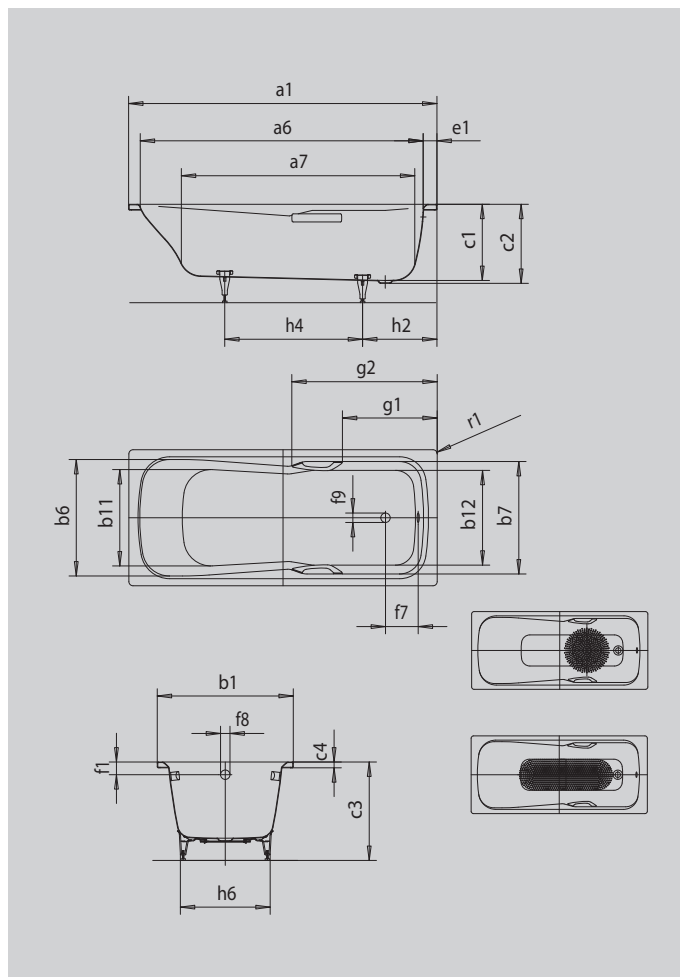

DYNA SET DYNA SET STAR

- koupací vana pro jednu osobu s odtokem v nohách
- kombinovaná vana, která se hodí ke koupání i sprchování
- v nabídce také s madly
- ze smaltované oceli KALDEWEI

Ilustrační obrázek

Model		624
Vnější délka	a_1	1500 mm
Vnitřní délka (nahore)	a_6	1340 mm
Vnitřní délka (dole)	a_7	1050 mm
Vnější šířka	b_1	750 mm
Vnitřní šířka (nahore)	$b_6; b_7$	640; 640 mm
Vnitřní šířka (dole)	$b_{11}; b_{12}$	500; 520 mm
Vnitřní hloubka	c_1	420 mm
Hloubka včetně odtokového otvoru	c_2	430 mm
Výška s nohami	c_3	561 - 586 mm
Výška okraje	c_4	32 mm
Šířka okraje na straně noh	e_1	100 mm
Vzdálenost horní hrany od středu přepadového otvoru	f_1	70 mm
Vzdálenost okraje vany od středu odtokového otvoru	f_2	310 mm
Vzdálenost středu odtokového otvoru a přepadového otvoru	f_7	206 mm
Průměr přepadového otvoru	f_8	Ø 52 mm
Průměr odtokového otvoru	f_9	Ø 52 mm
Vzdálenost okraje vany na straně noh od středu noh	h_2	410 mm
Vzdálenost mezi nohami	h_4	590 mm
Max. šířka noh	h_6	495 mm
Vnější poloměr	r_1	23 mm
Užitečný objem		133 l
Čistá hmotnost		45 kg
Antislip průměr		Ø 288 mm
Celoplošný antislip		600 x 220 mm