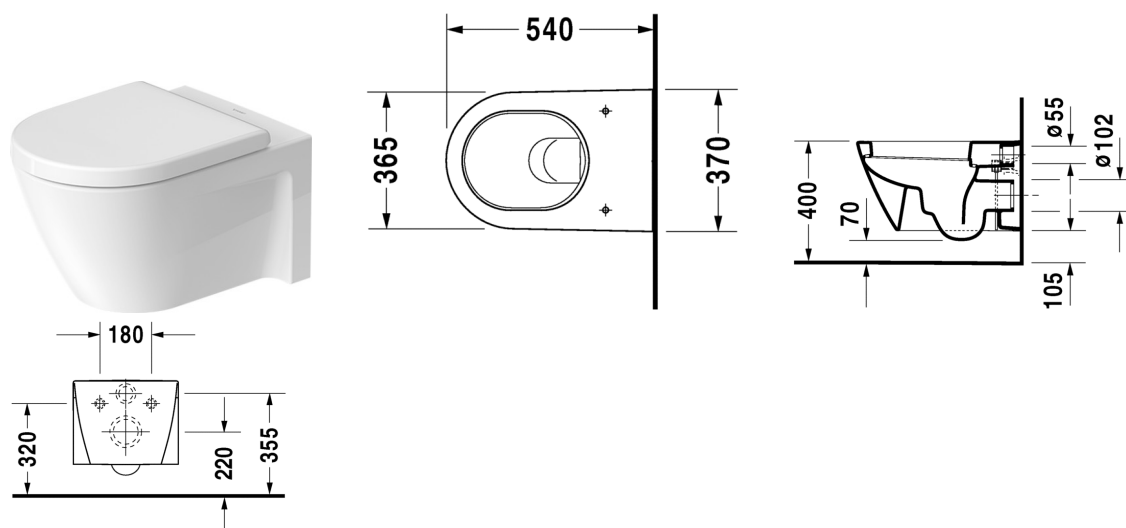

Starck 2 Závěsný klozet # 2534090000

| < 370 mm > |

Závěsný klozet	Rozměr	Váha	Objednáací číslo
klozet s hlubokým splachováním, včetně upevnění Durafix, UWL třída 1			
Barvy			
00 Bílá			
Varianta			
♣ 4,5 l	370 x 540 mm	26,000 kg	2534090000
Infobox			
Durafix 2 pro skryté upevnění je součástí dodávky, Pro Starck 2 WC s rokem výroby před únorem 2012 jsou vhodná sedátka bez sklápěcí automatiky #0066910000, se sklápěcí automatikou # 0066990000			
Sanitární keramika se speciálním povrchem WonderGliss zůstává čistá a dobře vypadající po dlouhou dobu. Pokud chcete objednat povrchovou úpravu WonderGliss vložte za objednáací číslo "1".			
Příslušenství keramika			
Upevnění pro závěsný bidet a závěsné WC	Ø 12 x 180 mm	0,200 kg	006500
Příslušenství			
Protihluková sada pro závěsné WC		0,300 kg	005064
Vhodné produkty			
WC sedátko závěsy ušlechtilá ocel, odnímatelné, se sklápěcí automatikou,			006989

Starck 2 Závěsný klozet # 2534090000

|< 370 mm >|

WC sedátko závěsy ušlechtilá ocel, bez sklápěcí automatiky,

006981

Na všech výkresech jsou uvedeny všechny potřebné rozměry (mm), které podléhají běžným tolerancím. Přesné rozměry lze zjistit pouze přímo na výrobku.