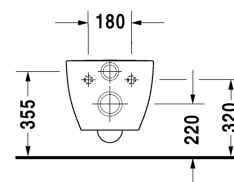

Happy D.2 Závěsný klozet # 222109..00 / 222109..00

| < 365 mm > |

Závěsný klozet	Rozměr	Váha	Objednací číslo
klozet s hlubokým splachováním, včetně upevnění Durafix, UWL třída 1			
Barvy			
00 Bílá 20 Hygienická bílá (antibakteriálně působící keramická glazura)			
Varianta			
4,5 l	365 x 540 mm	25,800 kg	222109..00
4,5 l	365 x 540 mm	25,800 kg	222109..00
Infobox			
Durafix 2 pro skryté upevnění je součástí dodávky			
Sanitární keramika se speciálním povrchem WonderGliss zůstává čistá a dobře vypadající po dlouhou dobu. Pokud chcete objednat povrchovou úpravu WonderGliss vložte za objednací číslo "1".			
Příslušenství keramika			
Upevnění pro závěsný bidet a závěsné WC	Ø 12 x 180 mm	0,200 kg	006500
Příslušenství			
Protihluková sada pro závěsné WC		0,300 kg	005064
Vhodné produkty			
WC sedátko odnímatelné, závěsy ušlechtilá ocel, bez sklápěcí automatiky,			006451
WC sedátko odnímatelné, závěsy ušlechtilá ocel, se sklápěcí automatikou,			006459

Na všech výkresech jsou uvedeny všechny potřebné rozměry (mm), které podléhají běžným tolerancím. Přesné rozměry lze zjistit pouze přímo na výrobku.