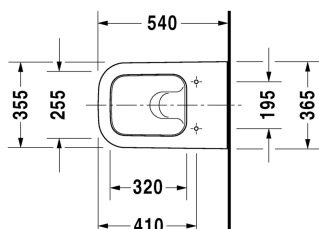

Happy D.2 Závěsný klozet # 222109..00 / 222109..00

| < 365 mm > |

Závěsný klozet	Rozměr	Váha	Objednací číslo
klozet s hlubokým splachováním, včetně upevnění Durafix, UWL třída 1			
Barvy			
00 Bílá 20 Hygienická bílá (antibakteriálně působící keramická glazura)			
Varianta			
4,5 l	365 x 540 mm	25,800 kg	222109..00
4,5 l	365 x 540 mm	25,800 kg	222109..00
Infobox			
Durafix 2 pro skryté upevnění je součástí dodávky			
Sanitární keramika se speciálním povrchem WonderGliss zůstává čistá a dobře vypadající po dlouhou dobu. Pokud chcete objednat povrchovou úpravu WonderGliss vložte za objednací číslo "1".			
Příslušenství keramika			
Upevnění pro závěsný bidet a závěsné WC	Ø 12 x 180 mm	0,200 kg	006500
Příslušenství			
Protihluková sada pro závěsné WC		0,300 kg	005064
Vhodné produkty			
WC sedátko odnímatelné, závěsy ušlechtilá ocel, bez sklápěcí automatiky,			006451
WC sedátko odnímatelné, závěsy ušlechtilá ocel, se sklápěcí automatikou,			006459

Na všech výkresech jsou uvedeny všechny potřebné rozměry (mm), které podléhají běžným tolerancím. Přesné rozměry lze zjistit pouze přímo na výrobku.