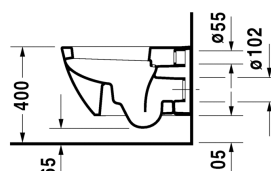

Happy D.2 Závěsný klozet # 222109..00 / 222109..00

| < 365 mm > |

Závěsný klozet	Rozměr	Váha	Objednací číslo
klozet s hlubokým splachováním, včetně upevnění Durafix, UWL třída 1			
Barvy			
00 Bílá 20 Hygienická bílá (antibakteriálně působící keramická glazura)			
Varianta			
4,5 l	365 x 540 mm	25,800 kg	222109..00
4,5 l	365 x 540 mm	25,800 kg	222109..00
Infobox			
Durafix 2 pro skryté upevnění je součástí dodávky			
Sanitární keramika se speciálním povrchem WonderGliss zůstává čistá a dobře vypadající po dlouhou dobu. Pokud chcete objednat povrchovou úpravu WonderGliss vložte za objednací číslo "1".			
Příslušenství keramika			
Upevnění pro závěsný bidet a závěsné WC	Ø 12 x 180 mm	0,200 kg	006500
Příslušenství			
Protihluková sada pro závěsné WC		0,300 kg	005064
Vhodné produkty			
WC sedátko odnímatelné, závěsy ušlechtilá ocel, bez sklápěcí automatiky,			006451
WC sedátko odnímatelné, závěsy ušlechtilá ocel, se sklápěcí automatikou,			006459

Na všech výkresech jsou uvedeny všechny potřebné rozměry (mm), které podléhají běžným tolerancím. Přesné rozměry lze zjistit pouze přímo na výrobku.