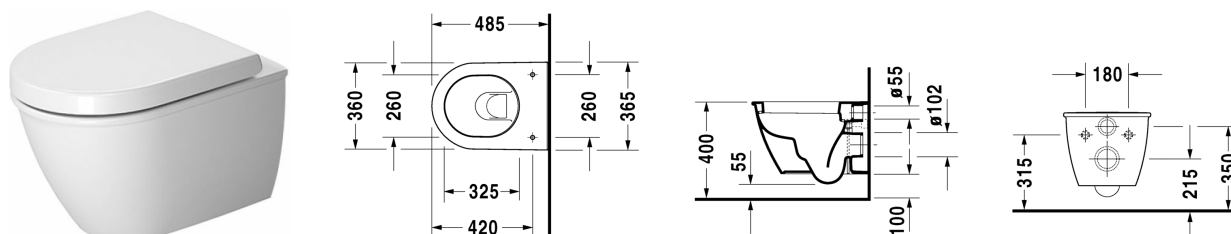

**Darling New Závěsný klozet Compact # 254909..00 / 254909..00**

| < 360 mm > |

Závěsný klozet Compact	Rozměr	Váha	Objednací číslo
klozet s hlubokým splachováním, včetně upevnění Durafix, UWL třída 1			
<b>Barvy</b>			
00 Bílá 20 Hygienická bílá (antibakteriálně působící keramická glazura)			
<b>Varianta</b>			
4,5 l	360 x 485 mm	19,900 kg	254909..00
4,5 l	360 x 485 mm	19,900 kg	254909..00
<b>Infobox</b>			
Durafix 2 pro skryté upevnění je součástí dodávky			
Sanitární keramika se speciálním povrchem WonderGliss zůstává čistá a dobře vypadající po dlouhou dobu. Pokud chcete objednat povrchovou úpravu WonderGliss vložte za objednáací číslo "1".			
<b>Příslušenství</b>			
Protihluková sada pro závěsné WC		0,300 kg	005020
Upevnění pro závěsný bidet a závěsné WC	Ø 12 x 180 mm	0,200 kg	006500
<b>Vhodné produkty</b>			
WC sedátko závěsy ušlechtilá ocel, odnímatelné, se sklápěcí automatikou,			006989
WC sedátko závěsy ušlechtilá ocel, bez sklápěcí automatiky,			006981