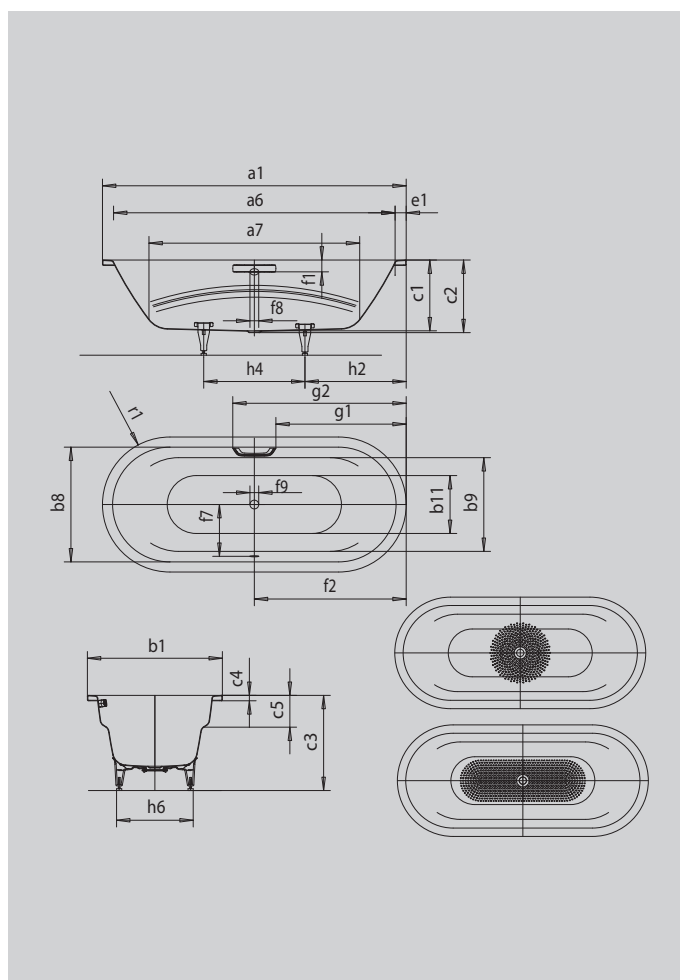

VAIO DUO OVAL

- koupání ve dvou: dvě identické zádomé opěrky a středový odpad
- s integrovanými loketními opěrkami
- ze smaltované oceli KALDEWEI

Ilustrační obrázek

Model		951
Vnější délka	a_1	1800 mm
Vnitřní délka (nahore)	a_6	1680 mm
Vnitřní délka (dole)	a_7	1248 mm
Vnější šířka	b_1	800 mm
Vnitřní šířka (dole)	b_{11}	496 mm
Vnitřní šířka koupacího prostoru (nahore) s loketní opěrkou; bez ní	$b_8; b_9$	680; 555 mm
Vnitřní hloubka	c_1	420 mm
Hloubka včetně odtokového otvoru	c_2	430 mm
Výška s nohami	c_3	550 - 590 mm
Výška okraje	c_4	32 mm
Hloubka loketní opěrky	c_5	180 mm
Šířka okraje na straně noh	e_1	60 mm
Vzdálenost horní hrany od středu přepadového otvoru	f_1	70 mm
Vzdálenost okraje vany od středu odtokového otvoru	f_2	900 mm
Vzdálenost středu odtokového otvoru a přepadového otvoru	f_7	332 mm
Průměr přepadového otvoru	f_8	Ø 52 mm
Průměr odtokového otvoru	f_9	Ø 52 mm
Vzdálenost od okraje vany (v nohách) od bližšího konce madla	g_1	772 mm
Vzdálenost okraje vany (v nohách) od vzdálenějšího konce madla	g_2	1028 mm
Vzdálenost okraje vany na straně noh od středu noh	h_2	600 mm
Vzdálenost mezi nohami	h_4	600 mm
Max. šířka noh	h_6	455 mm
Vnější poloměr	r_1	400 mm
Užitečný objem		155 l
Čistá hmotnost		50 kg
Antislip průměr		Ø 435 mm
Celoplošný antislip		900 x 300 mm