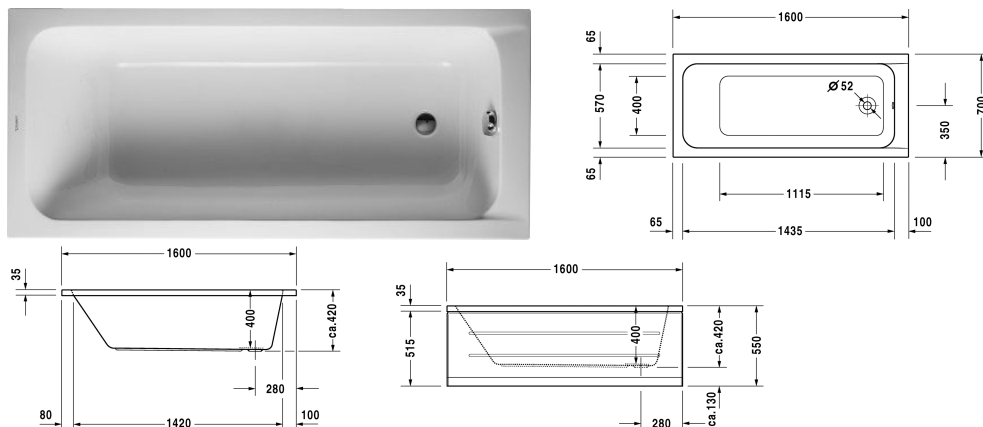

D-Code Vana # 700096000000000

| < 1600 mm > |

Vana	Rozměr	Váha	Objednací číslo
obdélník, s vytvarovaným sklonem pro záda na jedné straně vany, odtok v prostoru nohou, sanitární akrylát, Objem 100 l			
Barvy			
00 Bílá			
Varianta			
verze na zabudování, Vana	1600 x 700 mm	17,500 kg	700096000000000
Vhodné nastavení			
Úchyt vanový chrom			792804
Vhodné produkty			
Nosič vany pro # 700096,			790470
Panel vpředu, pro D-Code vany, *, 1600 mm,			701026
Panel na straně vpravo, pro D-Code vany, *, 700 mm,			701031
Panel na straně vlevo, pro D-Code vany, *, 700 mm,			701035
Kotva vany k upevnění a podpoře D-Code/D-Neo/Duravit No.1 van a D-Cod vaniček na zeď, 3 kusy,			790125
Odpadní a přetoková armatura chrom, pro D-Code/D-Neo/Duravit No.1 vany s bočním odtokem, průměr odpadu 52 mm, délka bovdenu 530 mm,			790225
Těsnění k vaně pro zvukovou izolaci, délka: 3300 mm, Šířka: 70 mm,			790126
Nohy pro D-Code/D-Neo/Duravit No.1 vany a D-Code vaničky, s boční délkou > 1000 mm, výškově nastavitelné od 115 - 180 mm, výškově nastavitelné od 135 -165 mm se setem pro zvukovou izolaci pro sprchové vaničky, 2 kusy,			790127

D-Code Vana # 700096000000000

|< 1600 mm >|

Protihluková sada pro vany z akrylátu ****, Obsah: Zvuková izolace-kotva vany, živicové rohože, stěnový profil # 790126,

791368

Na všech výkresech jsou uvedeny všechny potřebné rozměry (mm), které podléhají běžným tolerancím. Přesné rozměry lze zjistit pouze přímo na výrobku.