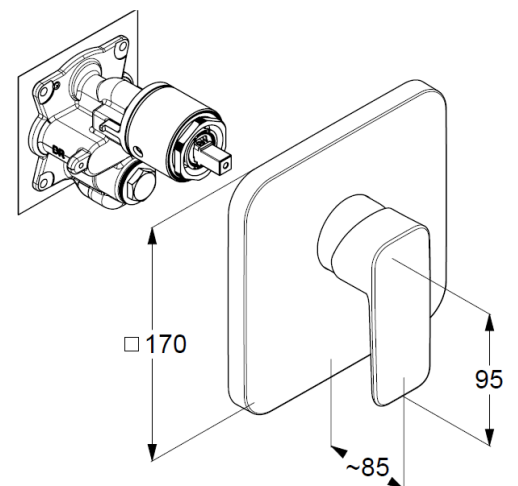

Maßzeichnung