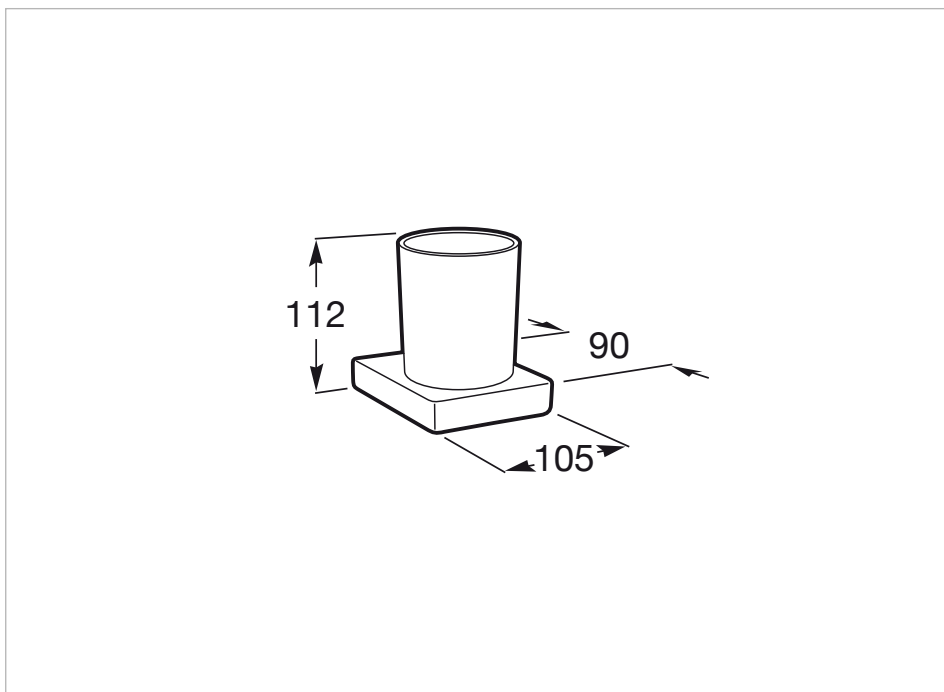

Tempo

Držák se skleněným pohárkem

Materiál: Kov, Sklo

Typ instalace: Závěsné

Barvy a povrchové úpravy

Jak získat kompletní číslo výrobku

Nahraďte ".." za požadovaný kód provedení ze seznamu níže

CN titan černá lesklá

Rozměry

Délka: 105 mm.

Šířka: 90 mm.

Výška: 112 mm.

Technické výkresy

Kolekce s kompletním příslušenstvím. Ideální pro městské, elegantní a moderní koupelňové prostory. Povrchové úpravy mají dlouhou životnost díky svým skvělým antikorozním vlastnostem. Nástěnné příslušenství lze snadno upevnit pomocí šroubů. Součástí produktů je instalační sada.